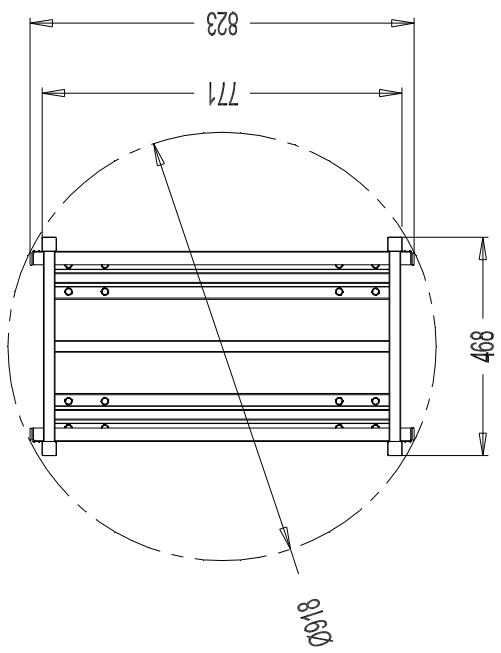

INDICE REP.	Modifications	DATE	NOM
A.	création plan 03.07.04	27/11/03	elena

8	ROULETTE HT T°C	4	Ø 80
7	EGROU HM8	16	
6	RONDELLE Ø8	16	
5	RONDELLE EVENTAIL Ø8	16	
4	VIS TH M8 x 16	16	
3	CHAPEAU	1	
2	ECHELLE 18 NIVEAUX	2	
1	EMBASE	1	
Repère		Dimension	
Désignation		Référence	
CHARIOT 800x400 18 NIVEAUX			
VERSION SOUDEE - 755 51 181			
Dessiné par :		REM	
Le :		20/03/06	
Référence :		Indice : A	
Matériau :		Acier inoxydable	
Poids théorique :		Kg	
Traitement :		BOUT	

< 500 mm	± 1
500 - 1000 mm	± 2
> 1000 mm	± 5
□ // J	2