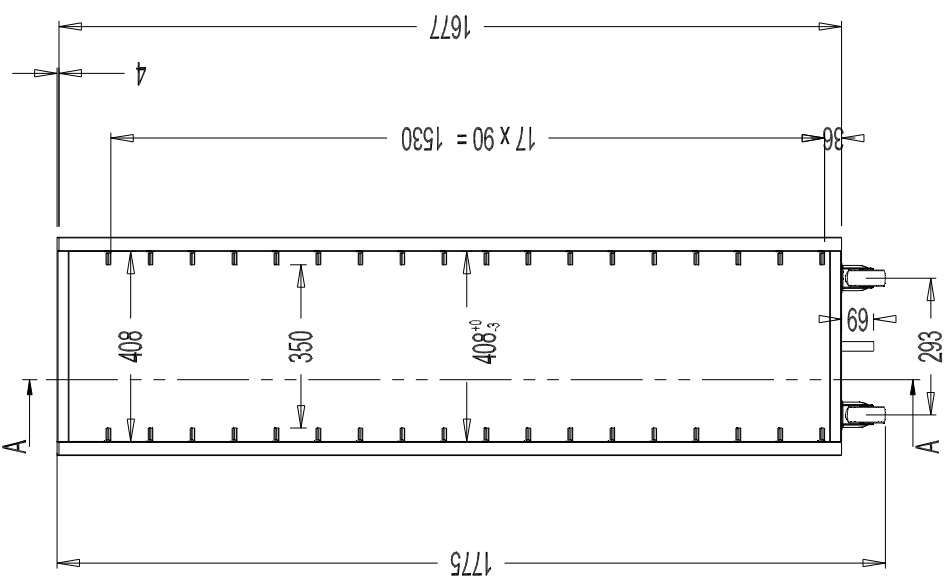

INDICE REP.	Modifications	DATE	NOM
A.	création plan 03.07.04	27/11/03	elena

8	ROULETTE HT T°C	4	Ø 80
7	EGROU HM8	16	
6	RONDELLE Ø8	16	
5	RONDELLE EVENTAIL Ø8	16	
4	VIS TH M8 x 16	16	
3	CHAPEAU	1	
2	ECHELLE 18 NIVEAUX	2	
1	EMBASE	1	
Repère		Dimension	
Désignation		Référence	
CHARIOT 800x400 18 NIVEAUX			
VERSION SOUDEE - 755 51 181			
Dessiné par :		REM	
Le :		20/03/06	
Référence :		Indice : A	
Matériau :		Acier inoxydable	
Poids théorique :		Kg	
Traitement :		BOUT	

< 500 mm	± 1
500 - 1000 mm	± 2
> 1000 mm	± 5
□ // J	2