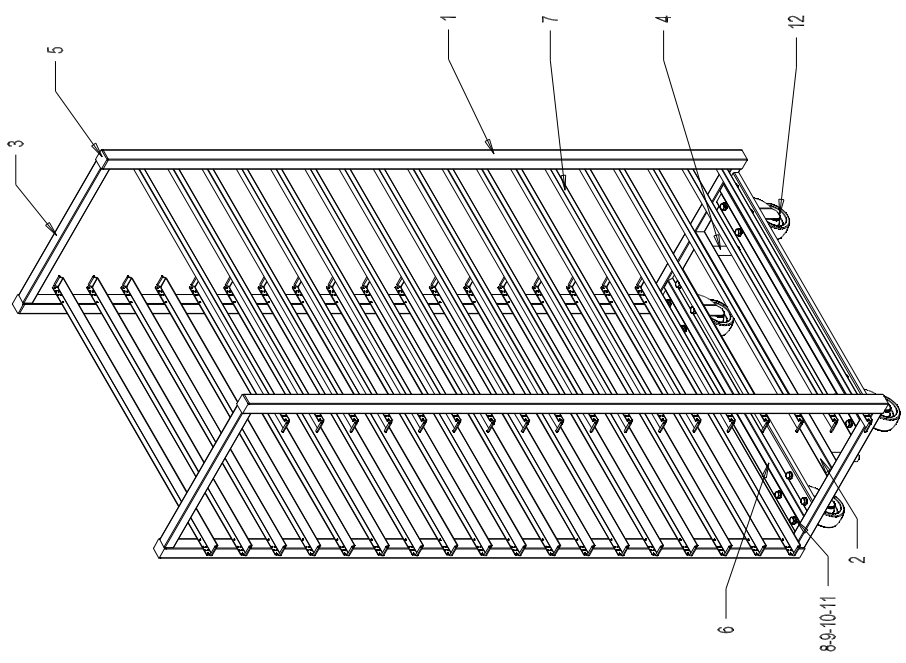

INDICE REP.	Modifications	DATE	NOM
A.	création plan 03.07.04	27/11/03	elena

8	ROULETTE HT T°C	4	Ø 80
7	EGROU HM8	16	
6	RONDELLE Ø8	16	
5	RONDELLE EVENTAIL Ø8	16	
4	VIS TH M8 x 16	16	
3	CHAPEAU	1	
2	ECHELLE 18 NIVEAUX	2	
1	EMBASE	1	
Repère		Dimension	
Désignation		Référence	
CHARIOT 800x400 18 NIVEAUX			
VERSION SOUDEE - 755 51 181			
Dessiné par :		REM	
Le :		20/03/06	
Référence :		Indice : A	
Matériau :		Acier inoxydable	
Poids théorique :		Kg	
Traitement :		BOUT	

< 500 mm	± 1
500 - 1000 mm	± 2
> 1000 mm	± 5
□ // J	2