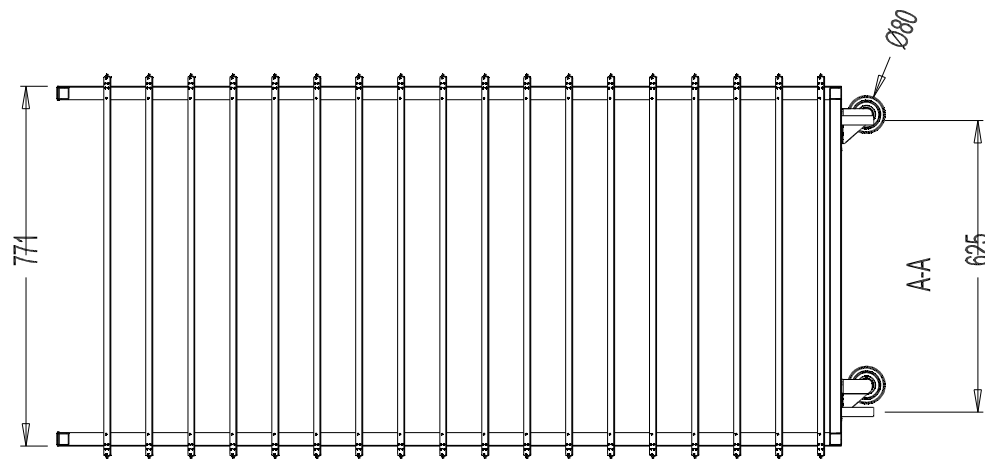

INDICE REP.	Modifications	DATE	NOM
A.	création plan 03.07.04	27/11/03	elena

8	ROULETTE HT T°C	4	Ø 80
7	EGROU HM8	16	
6	RONDELLE Ø8	16	
5	RONDELLE EVENTAIL Ø8	16	
4	VIS TH M8 x 16	16	
3	CHAPEAU	1	
2	ECHELLE 18 NIVEAUX	2	
1	EMBASE	1	
Repère		Dimension	
Désignation		Référence	
CHARIOT 800x400 18 NIVEAUX			
VERSION SOUDEE - 755 51 181			
Dessiné par :		REM	
Le :		20/03/06	
Référence :		Indice : A	
Matériau :		Acier inoxydable	
Poids théorique :		Kg	
Traitement :		BOUT	

< 500 mm	± 1
500 - 1000 mm	± 2
> 1000 mm	± 5
□ // J	2