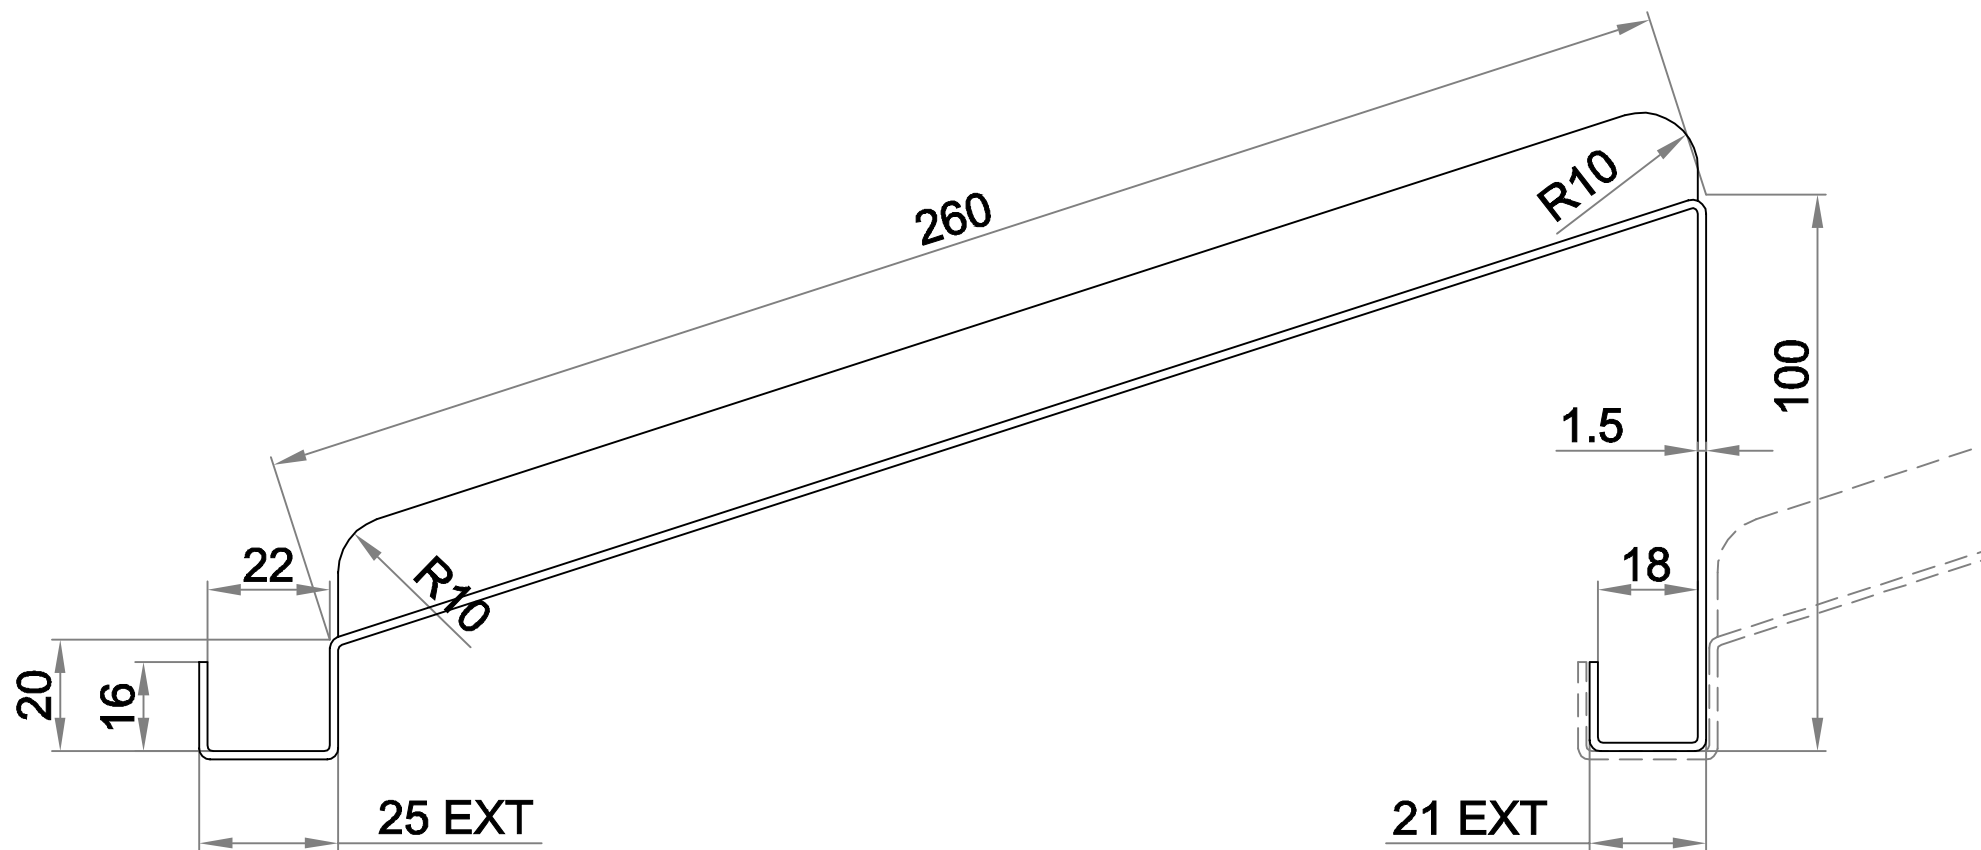

Ce plan étant notre propriété exclusive ne peut être, ni reproduit ni communiqué à des tiers sans notre autorisation écrite

SUPPORT SAUCISSON PEINT RAL 9005

-

 	ECHELLE : sans	DESSINE PAR : JM	LE : 24/03/14	NOM DU PLAN :
	17 Av. du 24 Aout 1944 - 69960 Corbas Tél : 00(33) 04.72.23.35.00 Fax : 00(33) 04.72.23.08.62 e-mail : sales@bm-inox.com		Modifié le: -	1031732
			Indice A	

Ce plan étant notre propriété exclusive ne peut être, ni reproduit ni communiqué à des tiers sans notre autorisation écrite

SUPPORT SAUCISSON PEINT RAL 9005

 	ECHELLE : sans	DESSINE PAR : JM	LE : 20/03/14	NOM DU PLAN :
	17 Av. du 24 Aout 1944 - 69960 Corbas Tél : 00(33) 04.72.23.35.00 Fax : 00(33) 04.72.23.08.62 e-mail : sales@bm-inox.com		Modifié le: -	1031732
			Indice A	