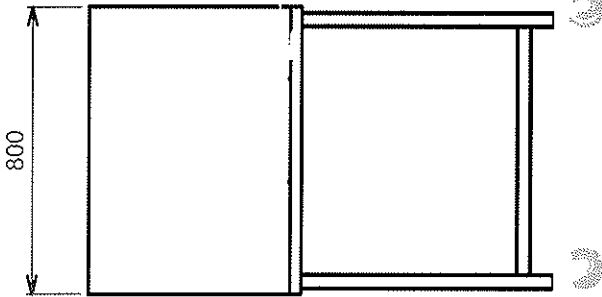

rebord de 30 mm

4 roulettes pivotante Ø 100  
 dont 2 freins  
 roue polypropylène bande  
 de roulement caoutchouc  
 chape en acier galvanisé

ÉCHELLE 1:20	Table à napper ht 1450/850 dim: 800x600	AUTEUR Godard Marc	00
		DATE 29/01/2013	
	L2G	REF : 132601	
A4			