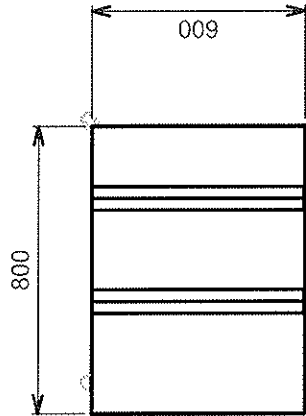

rebord de 30 mm

4 roulettes pivotante Ø 100  
 dont 2 freins  
 roue polypropylène bande  
 de roulement caoutchouc  
 chape en acier galvanisé

ÉCHELLE 1:20	Table à napper ht 1450/850 dim: 800x600	AUTEUR Godard Marc	00
		DATE 29/01/2013	
	L2G	REF : 132601	
A4			