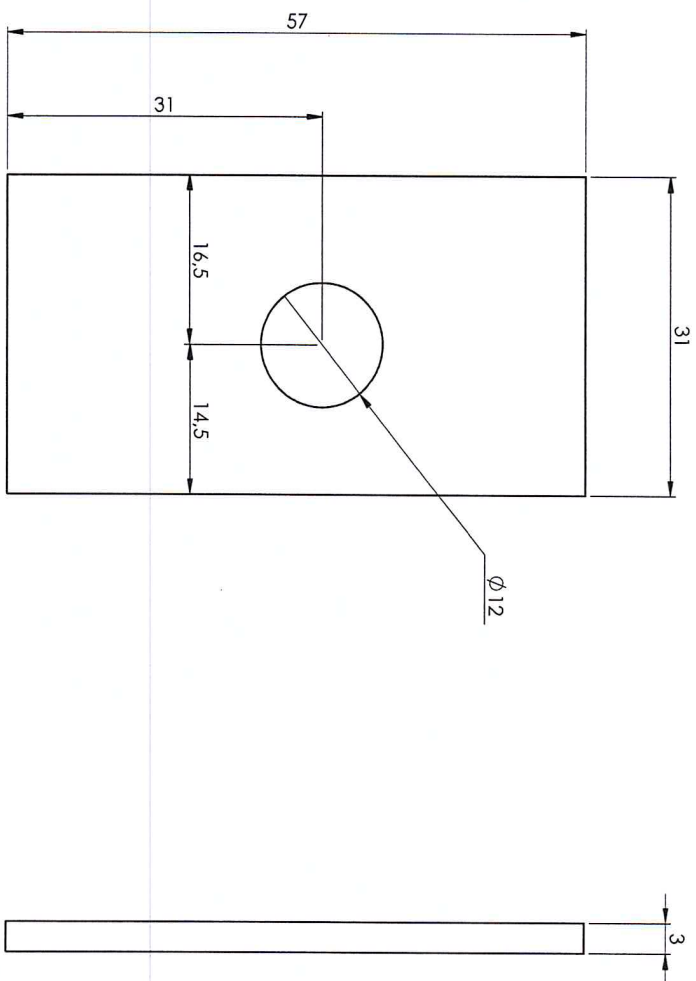

CISAILLE
30/10
POULI EXT
X2

Ce plan est la propriété de ACTINOX. Il ne peut être reproduit ou communiqué sans un accord écrit

TSA EQUIPEMENTS
62, Rue Paul et Marc Barbezat
69150 déclines
Tel:04 72 23 35 00

Date : 01/09/2011	Matière : 30/10	Echelle : -
Dessiné par : MC	Modifié le : -	Repère
Elément : -	Indice : -	Format : A3
Référence article :		

DESIGNATION :

SUPPORT D ANGLE POUR RAYONNAGES