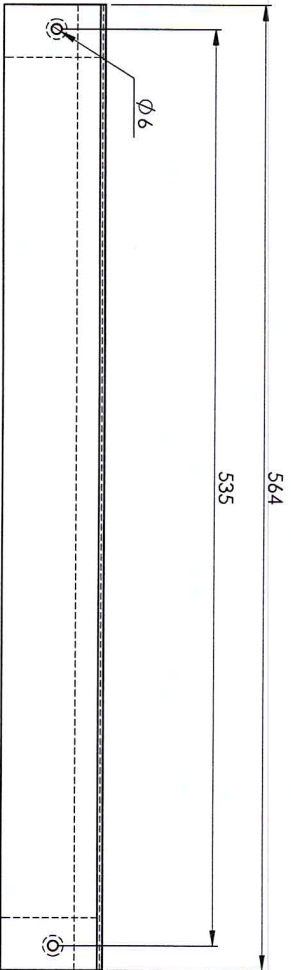

Support d'angle p. 565

Ce plan est la propriété de ACTINOX. Il ne peut être reproduit ou communiqué sans un accord écrit

TSA EQUIPEMENTS

62, Rue Paul et Marc Barbezat
69150 déclines
Tel: 04 72 23 35 00

Date : -

Matière :

Echelle : -

Dessiné par : MC

Modifié le : -

Repère

Elément : -

Indice : -

⊖

Référence article : 18523C

Format : A3

DESIGNATION :

SUPPORT D ANGLE POUR RAYONNAGES

CISAILLE
15/10
POLI EXT
X1

Ce plan est la propriété de ACTINOX. Il ne peut être reproduit ou communiqué sans un accord écrit

TSA EQUIPEMENTS		Date : 01/09/2011		Matériau : 15/10		Echelle : -	
62, Rue Paul et Marc Barbezat		Dessiné par : MC		Modifié le : -		Repère	
69150 décieux		Elément : -		Indice : -		-	
Tel:04 72 23 35 00		Référence article :				Format : A3	