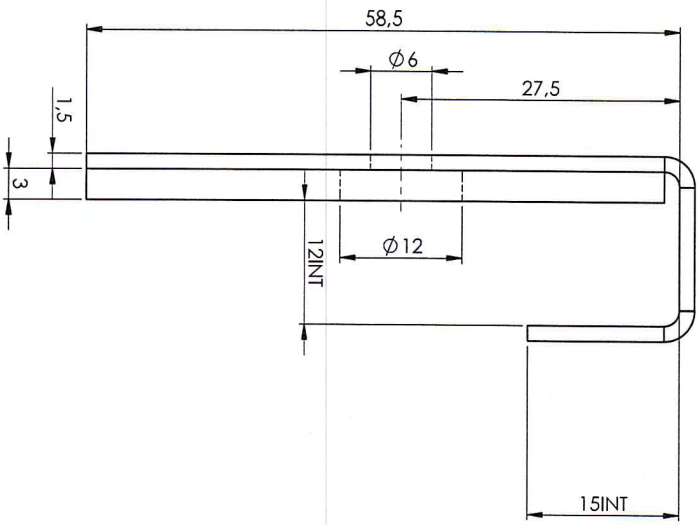

Support d'angle p. 565

Ce plan est la propriété de ACTINOX. Il ne peut être reproduit ou communiqué sans un accord écrit

TSA EQUIPEMENTS

62, Rue Paul et Marc Barbezat
69150 déclines
Tel: 04 72 23 35 00

Date : -

Matière :

Echelle : -

Dessiné par : MC

Modifié le : -

Repère

Elément : -

Indice : -

⊖

Référence article : 18523C

Format : A3

DESIGNATION :

SUPPORT D ANGLE POUR RAYONNAGES