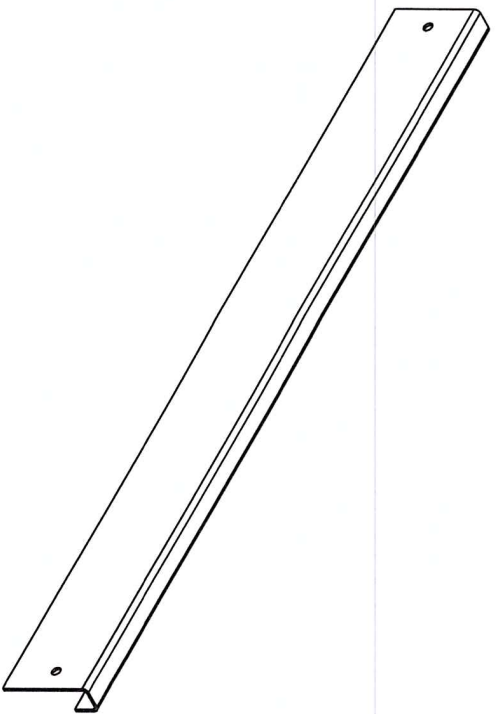

Référence article : 18523C

Format : A3

DESIGNATION :

SUPPORT D ANGLE POUR RAYONNAGES

CISAILLE
15/10
POLI EXT
X1

Ce plan est la propriété de ACTINOX. Il ne peut être reproduit ou communiqué sans un accord écrit