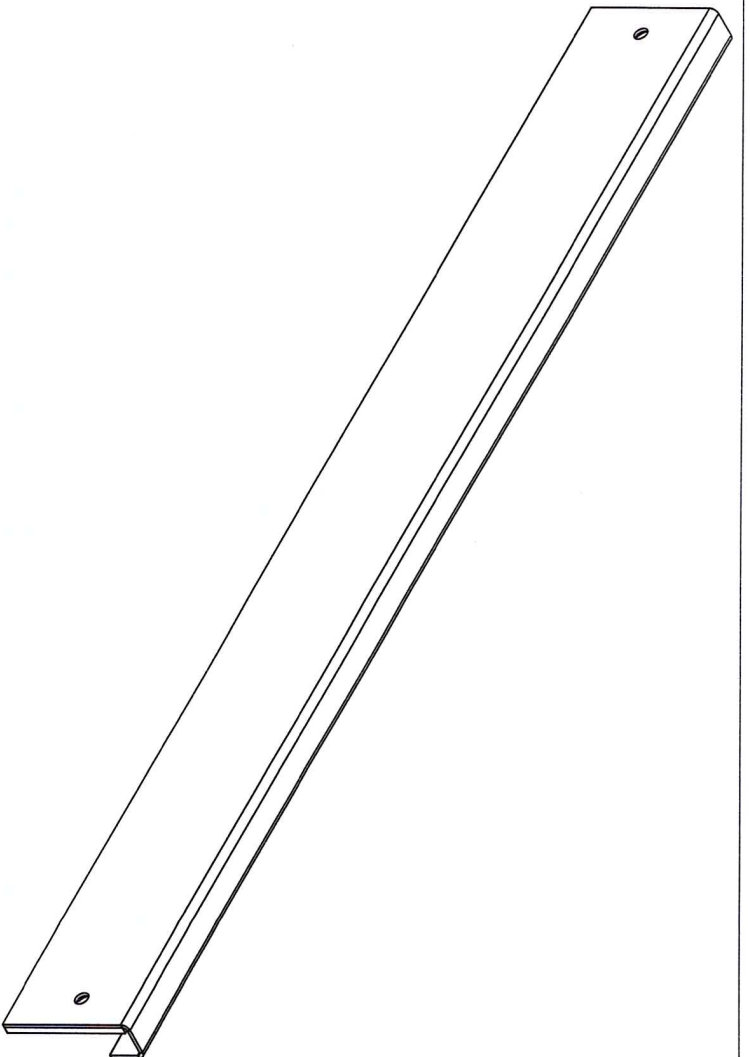

Support d'angle p. 565

Ce plan est la propriété de ACTINOX. Il ne peut être reproduit ou communiqué sans un accord écrit

TSA EQUIPEMENTS

62, Rue Paul et Marc Barbezat
69150 déclines
Tel: 04 72 23 35 00

Date : -

Matière :

Echelle : -

Dessiné par : MC

Modifié le : -

Repère

Elément : -

Indice : -

⊖

Référence article : 18523C

Format : A3

DESIGNATION :

SUPPORT D ANGLE POUR RAYONNAGES

CISAILLE
15/10
POLI EXT
X1

Ce plan est la propriété de ACTINOX. Il ne peut être reproduit ou communiqué sans un accord écrit