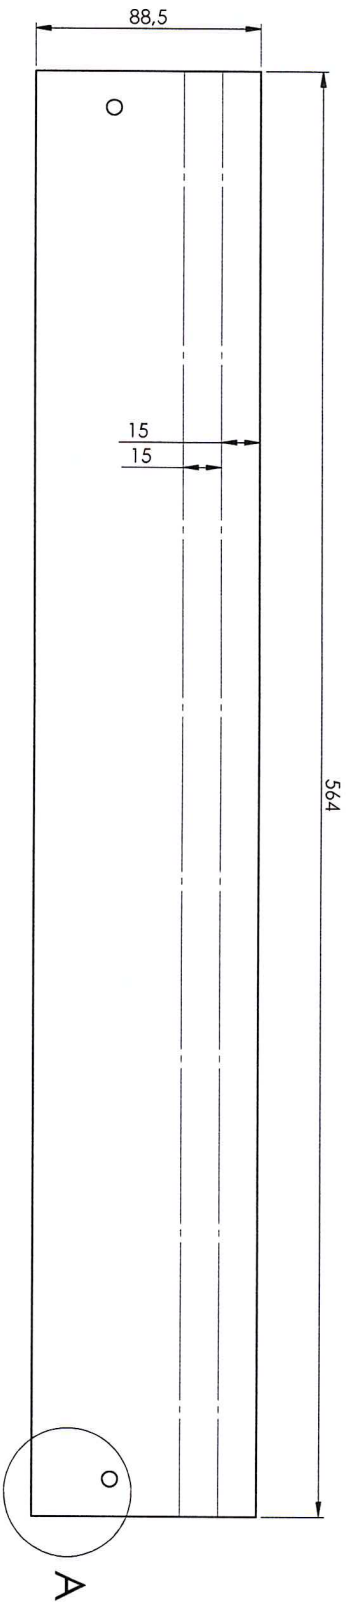

Support d'angle p. 565

Ce plan est la propriété de ACTINOX. Il ne peut être reproduit ou communiqué sans un accord écrit

TSA EQUIPEMENTS

62, Rue Paul et Marc Barbezat
69150 déclines
Tel: 04 72 23 35 00

Date : -

Matière :

Echelle : -

Dessiné par : MC

Modifié le : -

Repère

Elément : -

Indice : -

⊖

Référence article : 18523C

Format : A3

DESIGNATION :

SUPPORT D ANGLE POUR RAYONNAGES

CISAILLE
15/10
POLI EXT
X1

Ce plan est la propriété de ACTINOX. Il ne peut être reproduit ou communiqué sans un accord écrit

TSA EQUIPEMENTS		Date : 01/09/2011		Matériau : 15/10		Echelle : -	
62, Rue Paul et Marc Barbezat		Dessiné par : MC		Modifié le : -		Repère	
69150 décieux		Elément : -		Indice : -		-	
Tel:04 72 23 35 00		Référence article :				Format : A3	