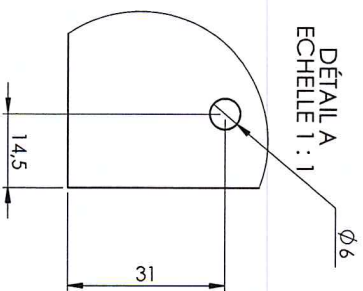

Référence article : 18523C

Format : A3

DESIGNATION :

SUPPORT D ANGLE POUR RAYONNAGES

CISAILLE
15/10
POLI EXT
X1

Ce plan est la propriété de ACTINOX. Il ne peut être reproduit ou communiqué sans un accord écrit

TSA EQUIPEMENTS		Date : 01/09/2011		Matériau : 15/10		Echelle : -	
62, Rue Paul et Marc Barbezat		Dessiné par : MC		Modifié le : -		Repère	
69150 décieux		Elément : -		Indice : -		-	
Tel:04 72 23 35 00		Référence article :				Format : A3	