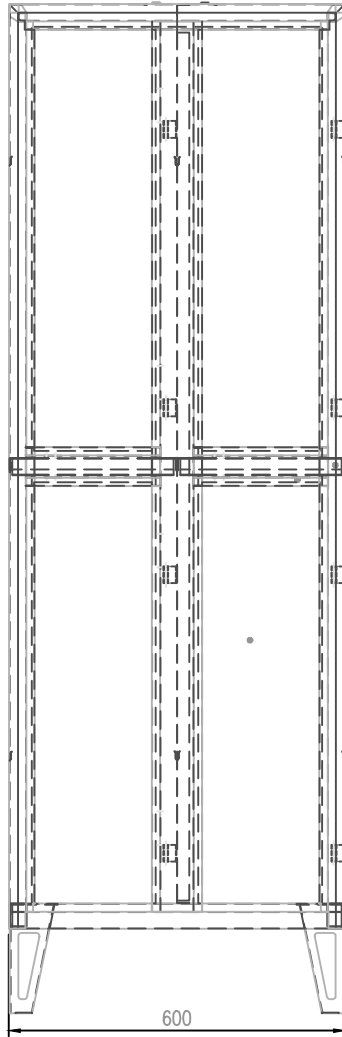

VUE INTERIEURE

COUPE A-A

VUE AVANT

Ce plan étant notre propriété exclusive ne peut être, ni reproduit ni communiqué à des tiers sans notre autorisation écrite

ARMOIRE VESTIAIRE MULTICASES, 2 COLONNES 4 CASES SUR PIEDS, FERMETURE A CLE, COULEUR GRIS RAL 7035

A4	DESSINE PAR : M.J	LE :	13/06/24	BET :	JR00095	
ECHELLE :		sans	MODIFIE LE :	--/--/--	PLAN :	-----
CLIENT :		ASIA GENERAL FOOD	INDICE :	A	REF :	2C-4CA