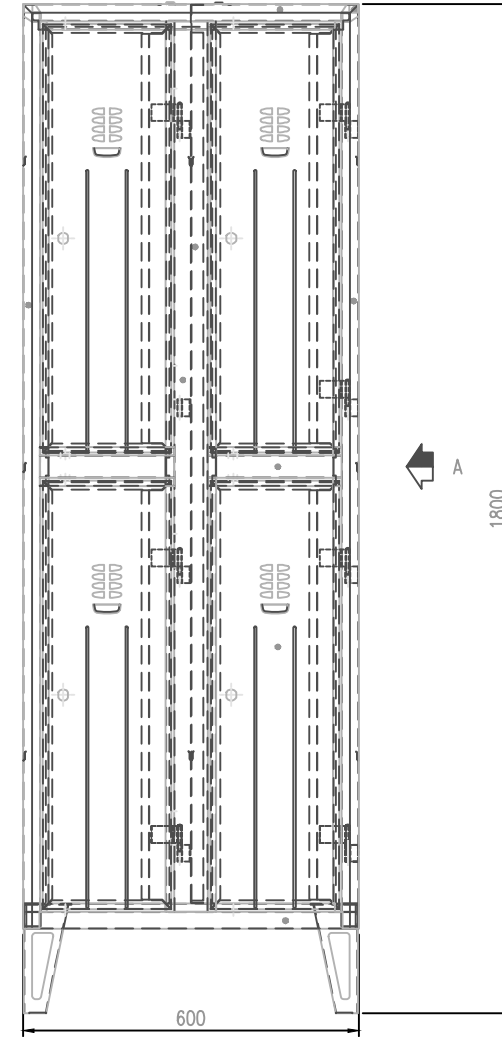

VUE INTERIEURE

COUPE A-A

VUE AVANT

Ce plan étant notre propriété exclusive ne peut être, ni reproduit ni communiqué à des tiers sans notre autorisation écrite

ARMOIRE VESTIAIRE MULTICASES, 2 COLONNES 4 CASES SUR PIEDS, FERMETURE A CLE, COULEUR GRIS RAL 7035

A4	DESSINE PAR : M.J	LE :	13/06/24	BET :	JR00095	
ECHELLE :		sans	MODIFIE LE :	--/--/--	PLAN :	-----
CLIENT :		ASIA GENERAL FOOD	INDICE :	A	REF :	2C-4CA