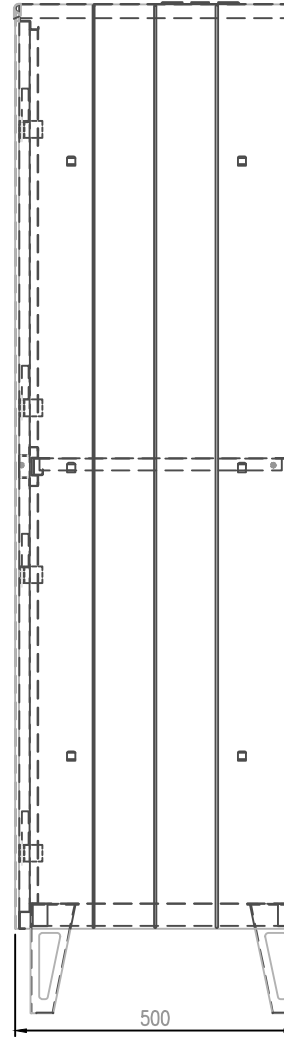

VUE INTERIEURE

COUPE A-A

VUE AVANT

Ce plan étant notre propriété exclusive ne peut être, ni reproduit ni communiqué à des tiers sans notre autorisation écrite

ARMOIRE VESTIAIRE MULTICASES, 2 COLONNES 4 CASES SUR PIEDS, FERMETURE A CLE, COULEUR GRIS RAL 7035

A4	DESSINE PAR : M.J	LE :	13/06/24	BET :	JR00095	
ECHELLE :		sans	MODIFIE LE :	--/--/--	PLAN :	-----
CLIENT :		ASIA GENERAL FOOD	INDICE :	A	REF :	2C-4CA