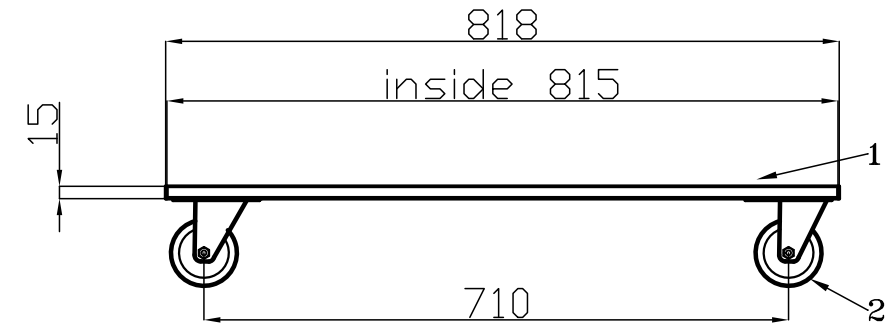

420102

1

No drawing	name	mater.	qty
1	420102.01 Plate for cassette	304	1

nomenclature №	Name	qty
2	WW80PBP Wheel Ø80, white polyamide	4