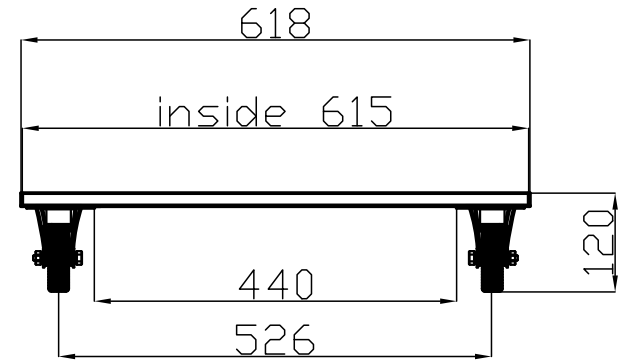

420102

1

No drawing	name	mater.	qty
1	420102.01 Plate for cassette	304	1

nomenclature №	Name	qty
2	WW80PBP Wheel Ø80, white polyamide	4