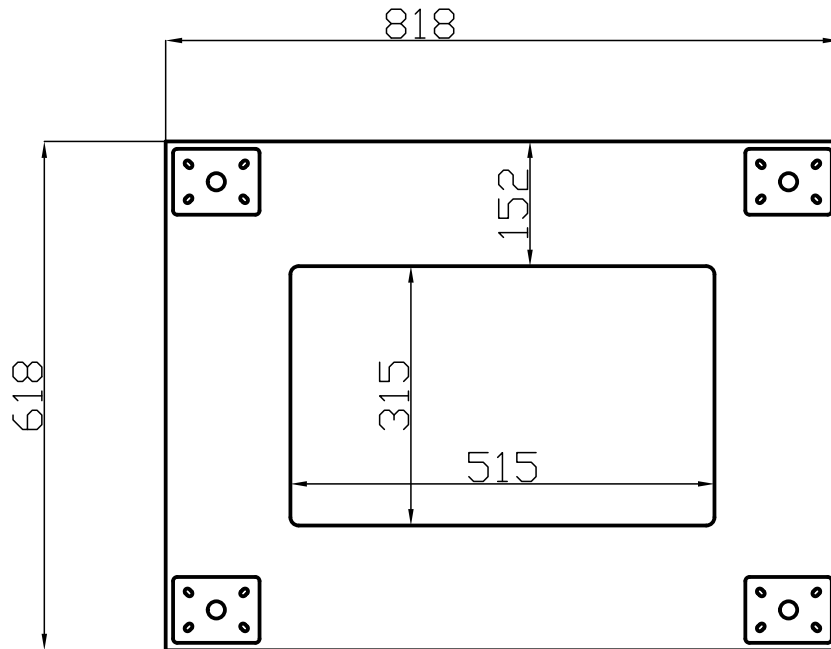

420102

1

No drawing	name	mater.	qty
1	420102.01 Plate for cassette	304	1

nomenclature №	Name	qty
2	WW80PBP Wheel Ø80, white polyamide	4