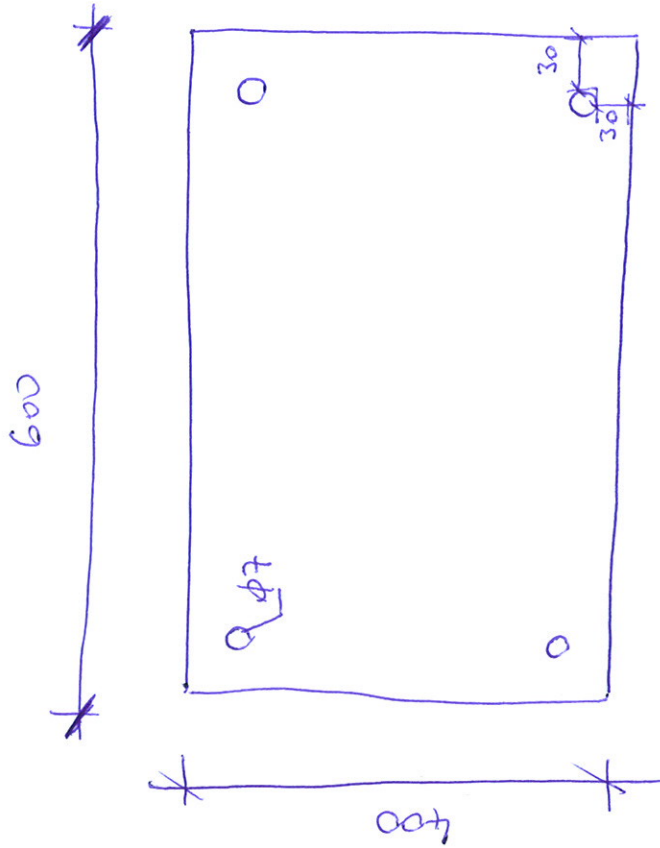

SPE-PD-7-25-600x400

Artikel Nummer: 1.3.10071103 SBS