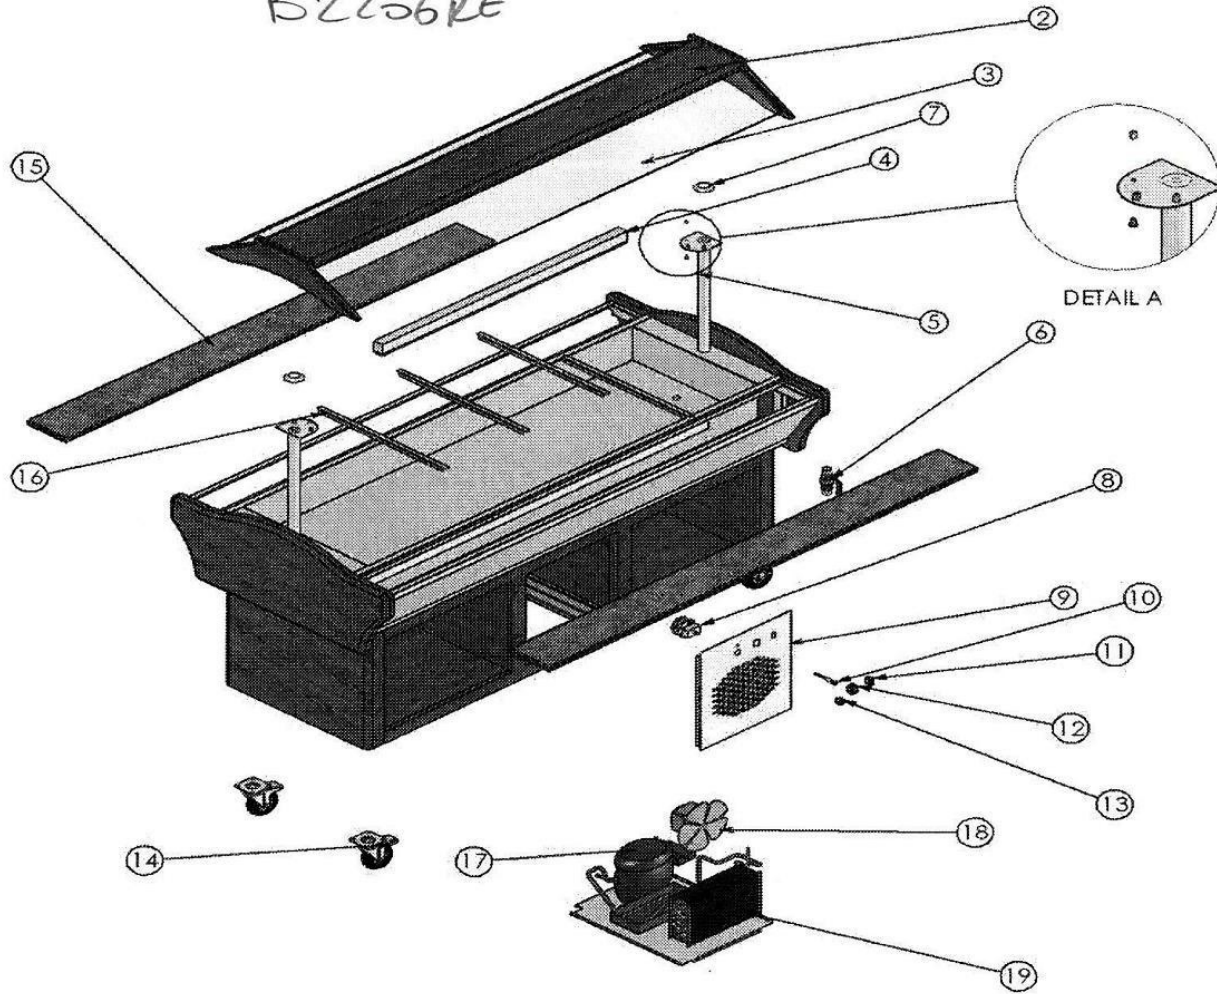

SB-C 220 BUFFET DE SALADES

B2206RE

N°	Désignation	POUR BUFFET	Référence	QTE
SBH220-02	GROUPE D'ECLAIRAGE	POUR BUFFET B1604RE	SHAHAY14MHA1	1
SBH220-03	COUVERCLE VITRE	POUR BUFFET B1604RE	SHCG1400A100	2
SBC220-04	LAMPE	POUR BUFFET B2206RE	SHELAR28A100	1
SBH155-05	SUPPORT LATERAL LED	POUR BUFFET B1604RE	YMBSBA10000	2
SBH155-06	VANNE D'ARRET	POUR BUFFET B1604RE, B2206RE	SHGMVN0304A1	1
SBH155-07	RONDELLE TUBE	POUR BUFFET B1604RE, B2206RE	SHGMRZ000000	2
SBC155-08	THERMOSTAT	POUR BUFFET B1604RE, B2206RE	SHELST01A200	1
SBC155-09	TABEAU DE COMMANDE AVANT	POUR BUFFET B1604RE, B2206RE	SHELKPSB01A1	1
SBH155-10	VOYANT	POUR BUFFET B1604RE, B2206RE	SHELSELYSA100	1
SBH155-11	INTERRUPTEUR ECLAIRAGE	POUR BUFFET B1604RE, B2206RE	SHELWAYA100	1
SBH155-12	INTERRUPTEUR MARCHE/ARRET	POUR BUFFET B1604RE, B2206RE	SHELWONA100	1
SBH155-13	THERMOSTAT DE SECURITE	POUR BUFFET B1604RE, B2206RE	SHELWTHA100	1
SBH155-14	KIT 4 ROULETTES DONT 2 A FREIN	POUR BUFFET B1604RE, B2206RE	SHSMTKFR0100/FZ0100	2/2
SBH220-15	GRANIT	POUR BUFFET B1604RE	SHGR141A0000	2
SBH155-16	SEPARATEUR BAC GASTRO	POUR BUFFET B1604RE, B2206RE	YMGPNBS0100	3
SBC155-17	COMPRESSEUR	POUR BUFFET B1604RE, B2206RE	SHSGKM0104A2	1
SBC155-18	VENTILATEUR DE CONDENSEUR	POUR BUFFET B1604RE, B2206RE	SHSGFM53A100	1
SBC155-19	CONDENSEUR	POUR BUFFET B1604RE, B2206RE	SHSGKD0103A1	1