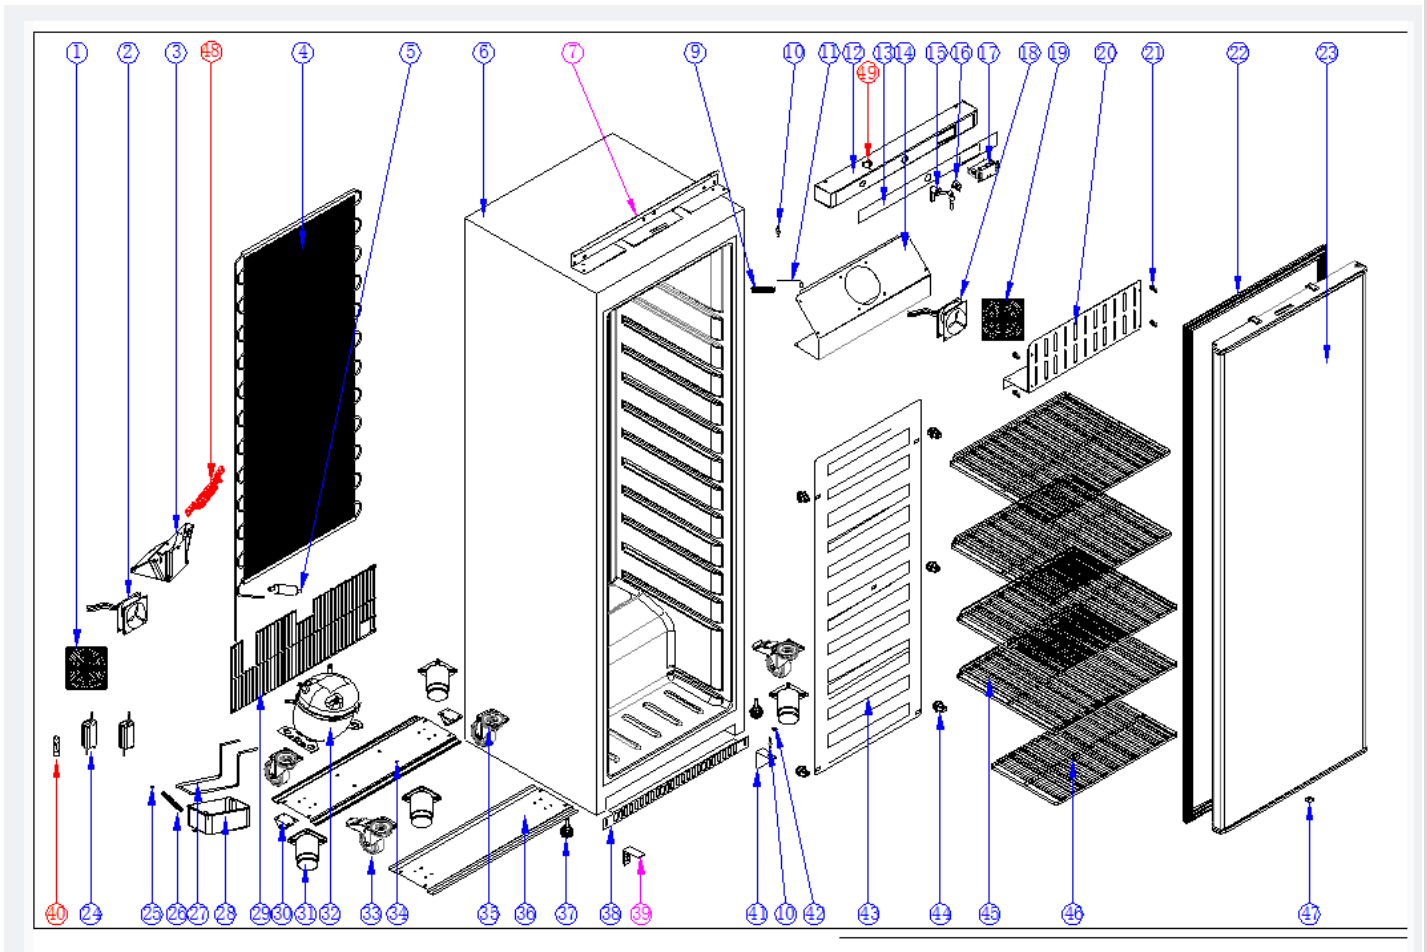

Vue éclatée – Pièces détachées

BLRC600 :

Vue éclatée – Pièces détachées

BLRC600 :

N°	Part Name	Nom	Réf	Quantité
1	Net cover for condenser fan	Grille du ventilateur du condenseur	DL23502081	1
2	Condenser fan	Ventilateur du condenseur	DL11802740	1
3	Cover/bracket for condenser fan	Couvercle/support du ventilateur de condenseur	DL60004935	1
4	Condenser	Condenseur	DL60004882	1
5	Dry filter	Filtre deshydrateur	DL00004008	1
6	Foaming cabinet-black	Corps du réfrigérateur	DL60005470	1
7	Top bracket	Support supérieur	DL60005117	1
9	Probe fixing cover	Support de fixation de sonde	DL04006195	1
10	Hinge axis/pivot	Axe/pivot de charnière	DL02201204	2
11	Senser/Probe/Thermistor	Capteur/ sonde/ thermistance	DL27601275	1
12	Front panel	Panneau avant	DL60005085	1
13	Logo sticker for front panel	Logo panneau avant	DL60005483	1
14	Evaporator fan baffle	Défecteur pour ventilateur d'évaporateur	DL60005120	1
15	Lock with 2 keys	Serrure avec 2 clés	DL60002381	1
16	Door switch	Commutateur de porte	DL00017429	1
17	Thermostat	Thermostat	DL60005312	1
18	Evaporator fan	Ventilateur d'évaporateur	DL11802740	1
19	Evaporator fan net cover	Grille du ventilateur d'évaporateur	DL23502145	1
20	Front baffle for evaporator fan	Défecteur avant pour ventilateur d'évaporateur	DL60005177	1
21	Cover for M5 round head screw	Cache pour vis à tête ronde M5	DL27601300	4
22	Door gasket-black	Joint de porte	DL60005088	1
23	Foam door-black PCM	Porte	DL60005469	1
24	Switching power supply	Alimentation à commutation	DL11802783	2
25	Hose clamp	Collier de serrage	DL00001139	1
26	Outlet pipe(white)	Tuyau de sortie	DL00009516	0,2
27	Evaporating pipe	Tuyau d'évaporation	DL60004871	1
28	Water tray	Bac à eau	DL18802728	1
29	Engine room grid	Grille du compartiment moteur	DL60005138	1
30	Rollers	Roulettes	DL14502522	2
31	201# SS feet	Pieds en inox (si choisis en option)	DL60504282	4
32	Compressor	Compresseur	DL00017449	1
33	Big castor(with brake)	Grande roulette avec frein (si choisis en option)	DL00010109	2
34	Bottom plate of compressor	Plaque inférieure du compresseur	DL60004992	1
35	Big castor(without brake)	Grande roulette sans frein (si choisis en option)	DL00010112	2
36	Bottom bar	Barre inférieure	DL60004938	1
36	Bottom bar	Barre inférieure (si option grandes roulettes ou pieds inox choisis)	DL60004993	1
37	Feet	Pieds	DL14502598	2
38	Bottom plate	Plaque inférieure	DL60005074	1
39	Door support	Support de porte	DL60005019	1
40	Fuse-10A	Fusible	DL00017333	1
41	Right bottom hinge	Charnière inférieure droite	DL60005095	1
42	Washer for bottom hinge	Rondelle pour charnière inférieure	DL03001602	1
43	Evaporator	Évaporateur	DL60002504	1
44	Evaporator fastener	Attache de l'évaporateur	DL60001012	5
45	Upper shelf	Etagère supérieure	DL60004933	4
46	Bottom shelf	Etagère inférieure	DL60004781	1
47	Filling hole cover on door	Couvercle trou de porte	DL00009097	1
48	Air guide net for condenser fan	Grille guide air du condenseur	DL52101373	1
49	Main switch	Interrupteur M/A (si option choisie)	DL00013687	1