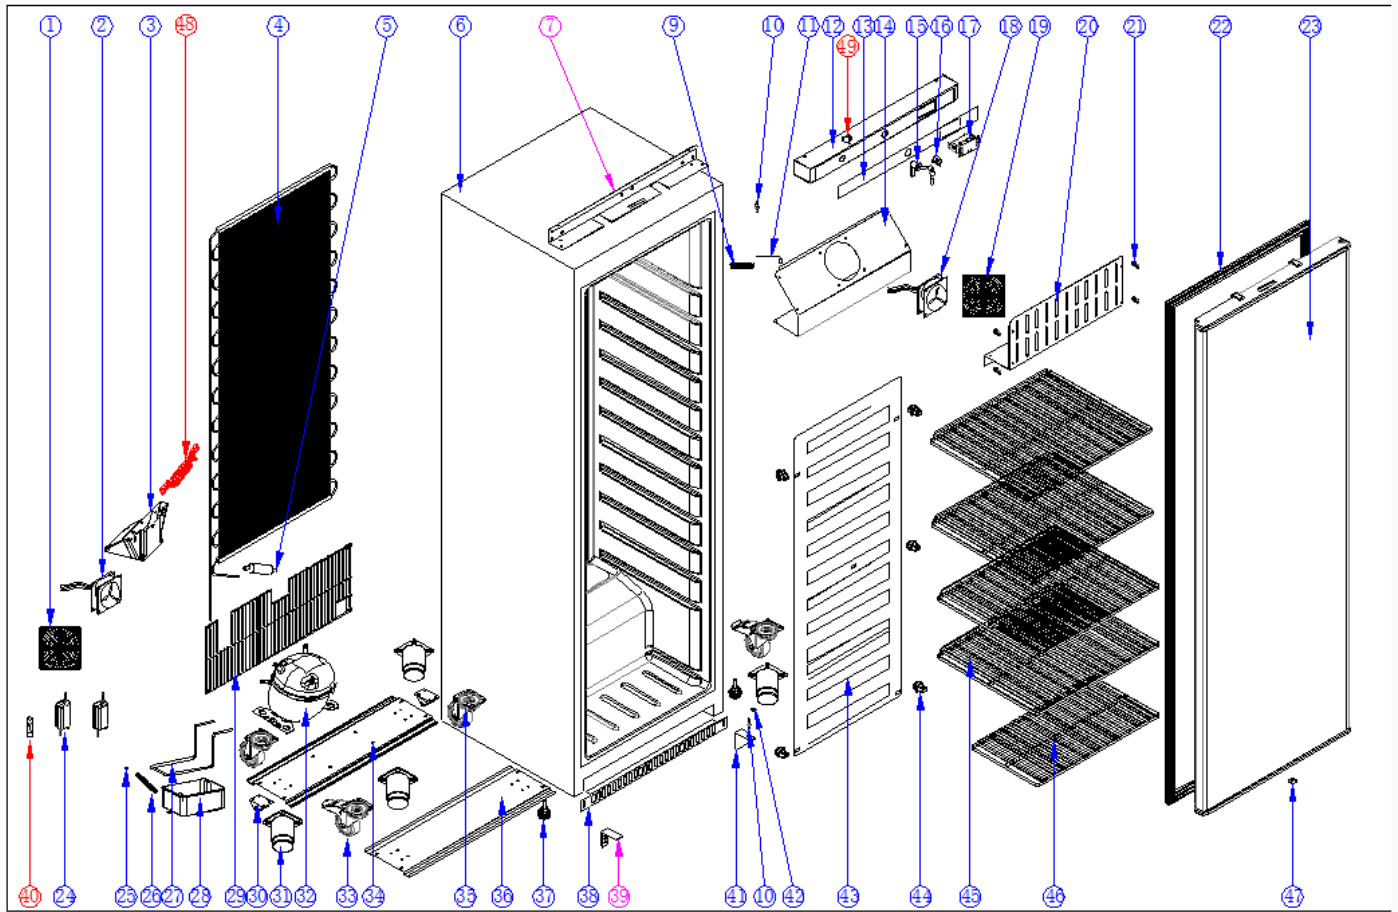

Vue éclatée – Pièces détachées

BLRC400 :

Vue éclatée – Pièces détachées

BLRC400 :

N°	Part Name	Nom	Réf	Quantité
1	Net cover for condenser fan	Grille du ventilateur du condenseur	DL23502081	1
2	Condenser fan	Ventilateur du condenseur	DL11802740	1
3	Cover/bracket for condenser fan	Couvercle/support du ventilateur de condenseur	DL60004935	1
4	Condenser	Condenseur	DL40002723	1
5	Dry filter	Filtre deshydrateur	DL00004008	1
6	Foaming cabinet-black	Corps du réfrigérateur	DL40002921	1
7	Top bracket	Support supérieur	DL40002639	1
9	Probe fixing cover	Support de fixation de sonde	DL04006195	1
10	Hinge axis/pivot	Axe/pivot de charnière	DL02201204	2
11	Senser/Probe/Thermistor	Capteur/ sonde/ thermistance	DL27601275	1
12	Front panel	Panneau avant	DL40002693	1
13	Logo sticker for front panel	Logo panneau avant	DL40002942	1
14	Evaporator fan baffle	Déflexeur pour ventilateur d'évaporateur	DL40002647	1
15	Lock with 2 keys	Serrure avec 2 clés	DL60002381	1
16	Door switch	Commutateur de porte	DL00017429	1
17	Thermostat	Thermostat	DL60005312	1
18	Evaporator fan	Ventilateur d'évaporateur	DL11802740	1
19	Evaporator fan net cover	Grille du ventilateur d'évaporateur	DL23502145	1
20	Front baffle for evaporator fan	Déflexeur avant pour ventilateur d'évaporateur	DL40002682	1
21	Cover for M5 round head screw	Cache pour vis à tête ronde M5	DL27601300	4
22	Door gasket-black	Joint de porte	DL40002696	1
23	Foam door-black PCM	Porte	DL40002920	1
24	Switching power supply	Alimentation à commutation	DL11802783	2
25	Hose clamp	Collier de serrage	DL00001139	1
26	Outlet pipe(white)	Tuyau de sortie	DL00009516	0,2
27	Evaporating pipe	Tuyau d'évaporation	DL60004871	1
28	Water tray	Bac à eau	DL18802728	1
29	Engine room grid	Grille du compartiment moteur	DL32001285	1
30	Rollers	Roulettes	DL14502522	2
31	201# SS feet	Pieds en inox (si choisis en option)	DL60504282	4
32	Compressor	Compresseur	DL00017441	1
33	Big castor(with brake)	Grande roulette avec frein (si choisis en option)	DL00010109	2
34	Bottom plate of compressor	Plaque inférieure du compresseur	DL40002562	1
35	Big castor(without brake)	Grande roulette sans frein (si choisis en option)	DL00010112	2
36	Bottom bar	Barre inférieure	DL40002526	1
36	Bottom bar	Barre inférieure (si option grandes roulettes ou pieds inox choisis)	DL40002563	1
37	Feet	Pieds	DL14502598	2
38	Bottom plate	Plaque inférieure	DL40002692	1
39	Door support	Support de porte	DL60005019	1
40	Fuse	Fusible	DL00017333	1
41	Right bottom hinge	Charnière inférieure droite	DL60005095	1
42	Washer for bottom hinge	Rondelle pour charnière inférieure	DL03001602	1
43	Evaporator	Évaporateur	DL40002618	1
44	Evaporator fastener	Attache de l'évaporateur	DL60001012	5
45	Upper shelf	Etagère supérieure	DL14504740	4
46	Bottom shelf	Etagère inférieure	DL40002342	1
47	Filling hole cover on door	Couvercle trou de porte	DL00009097	1
48	Air guide net for condenser fan	Grille guide air du condenseur	DL52101373	1
49	Main switch	Interrupteur M/A (si option choisie)	DL00013687	1