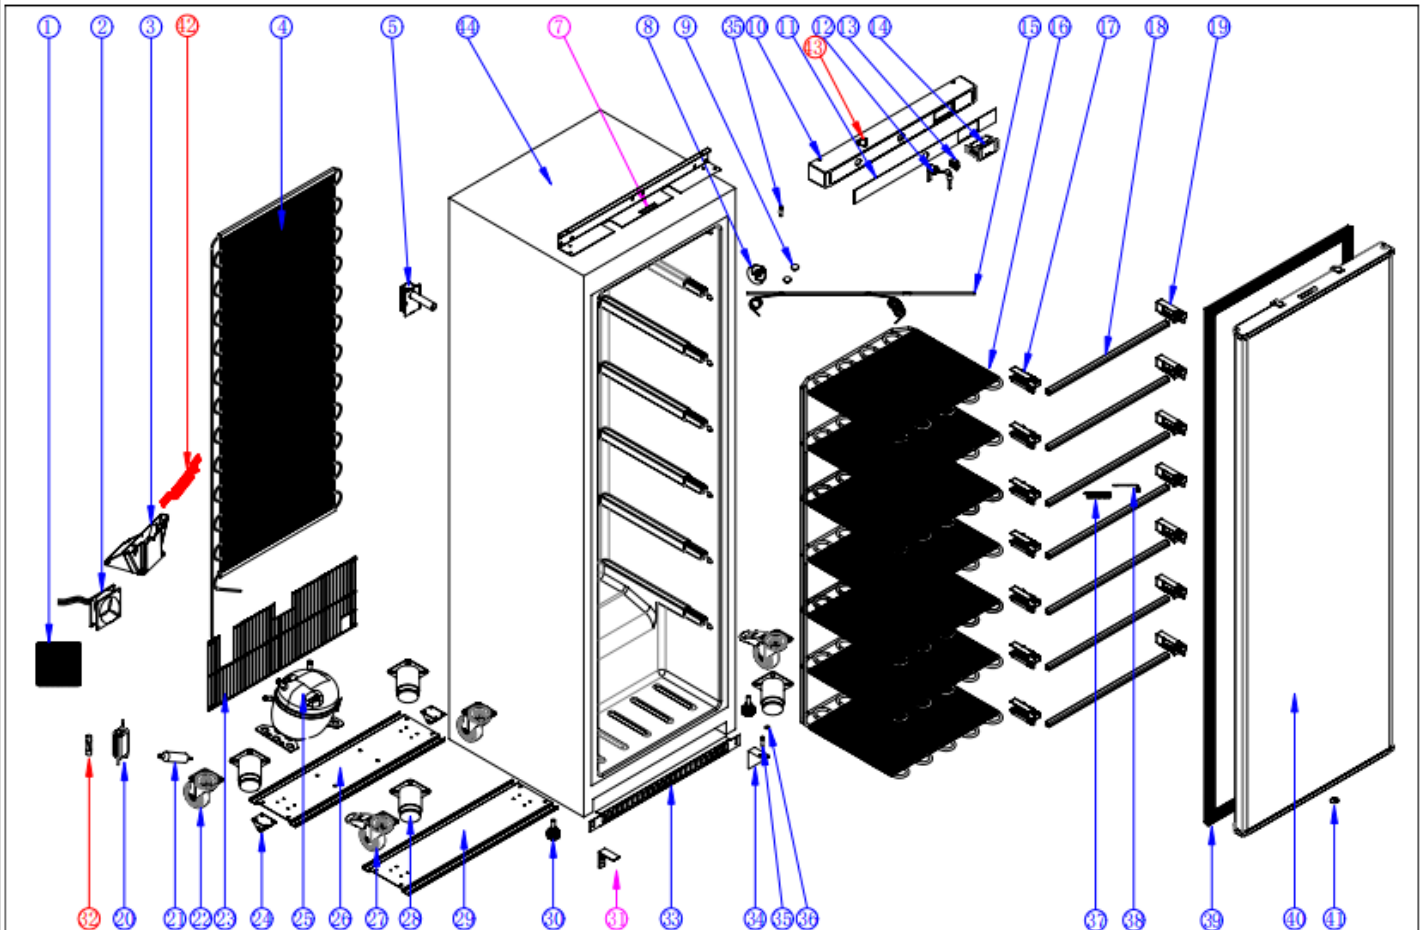

Vue éclatée – Pièces détachées

BLRN600 :

Vue éclatée – Pièces détachées

BLRN600 :

N°	Part Name	Nom	Réf	Quantité
1	Net cover for condenser fan	Grille du ventilateur du condenseur	DL23502081	1
2	Condenser fan	Ventilateur du condenseur	DL11802740	1
3	Cover/bracket for condenser fan	Couvercle/support du ventilateur de condenseur	DL60004935	1
4	Condenser	Condenseur	DL60004882	1
5	Air pressure balance valve kit	Kit de valve d'équilibrage de pression d'air	DL60504408	1
7	Top bracket	Support supérieur	DL60005117	1
8	Pressure Balance valve holder	Support de valve d'équilibrage de pression	DL52101102	1
9	Cover for pressure Balance valve holder	Cache support de valve d'équilibrage de pression	DL52101101	2
10	Front panel	Panneau avant	DL60005085	1
11	Logo sticker for front panel	Logo pour panneau avant	DL60005483	1
12	Lock with 2 keys	Serrure avec 2 clés	DL60002381	1
13	Door switch	Commutateur de porte	DL00017429	1
14	Thermostat ST-02	Thermostat ST-02	DL60005313	1
15	Sunction tube set	Ensemble du tube de succion	DL60004951	1
16	Freezer evaporator	Évaporateur	DL60002906	1
17	Evaporator holder left	Support gauche de l'évaporateur	DL52101388	7
18	Evaporator decorative strips	Bandes décoratives de l'évaporateur	DL52101003	7
19	Evaporator holder right	Support droit de l'évaporateur	DL52101389	7
20	Switching power supply	Alimentation à commutation	DL11802783	1
21	Dry filter	Filtre déshydrateur	DL00004008	1
22	Big castor(without brake)	Grande roulette sans frein (si choisis en option)	DL00010112	2
23	Engine room grid	Grille compartiment moteur	DL60005138	1
24	Rollers	Roulettes	DL14502522	2
25	Compressor	Compresseur	DL00017442	1
26	Bottom plate of compressor	Plaque inférieure du compresseur	DL60004992	1
27	Big castor(with brake)	Grande roulette avec frein (si choisis en option)	DL00010109	2
28	201# SS feet	Pieds en inox (si choisis en option)	DL60504282	4
29	Bottom bar	Barre inférieure	DL60004938	1
29	Bottom bar	Barre inférieure (si option grandes roulettes ou pieds inox choisies)	DL60004993	1
30	Feet	Pieds	DL14502598	2
31	Door support	Support de porte	DL60005019	1
32	Fuse-10A	Fusible	DL00017333	1
33	Bottom plate	plaque inférieure	DL60005074	1
34	Right bottom hinge	Charnière inférieure droite	DL60005095	1
35	Hinge axis	Axe de charnière	DL02201204	2
36	Washer for bottom hinge	Rondelle pour charnière inférieure	DL03001602	1
37	Probe fixing cover	Couvercle fixation sonde	DL04006195	1
38	Senser/Probe/Thermistor	Capteur/ Sonde/ thermistance	DL27601275	1
39	Door gasket-black	Joint de porte	DL60005088	1
40	Foam door-black PCM	Porte	DL60005469	1
41	Filling hole cover on door	Couvercle trou de porte	DL00009097	1
42	Air guide net for condenser fan	Grille guide air du condenseur	DL52101373	1
43	Main switch	Interrupteur M/A (si option choisie)	DL00013687	1
44	Foaming cabinet-black	Corps du congélateur	DL60005470	1