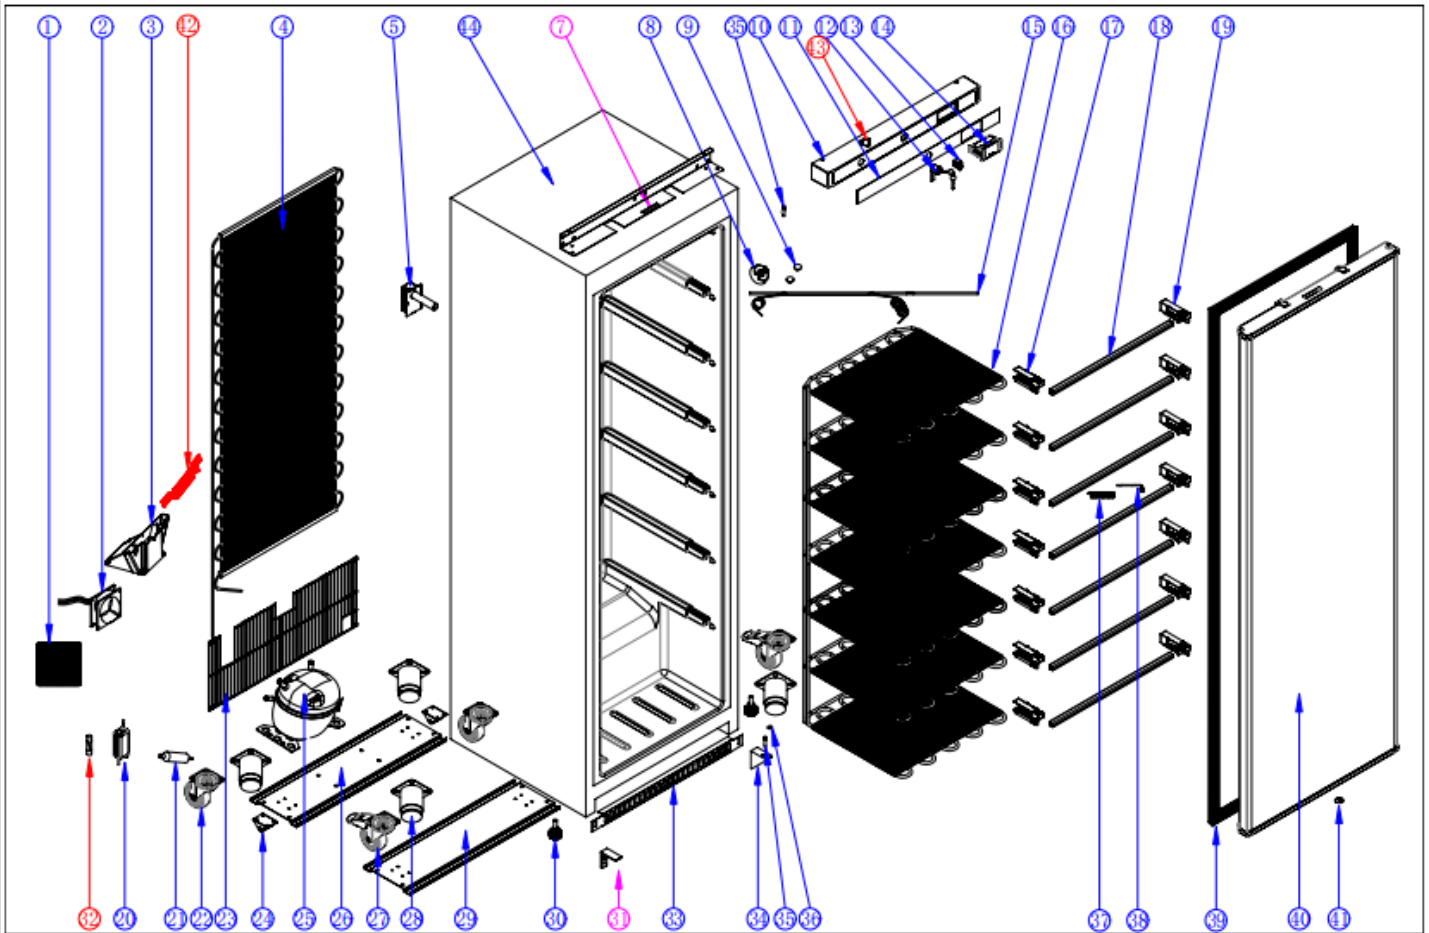

Vue éclatée – Pièces détachées

BLRN400 :

Vue éclatée – Pièces détachées

BLRN400 :

N°	Part Name	Nom	Réf	Quantité
1	Net cover for condenser fan	Grille du ventilateur du condenseur	DL23502081	1
2	Condenser fan	Ventilateur du condenseur	DL11802740	1
3	Cover/bracket for condenser fan	Couvercle/support du ventilateur de condenseur	DL60004935	1
4	Condenser	Condenseur	DL40002723	1
5	Air pressure balance valve kit	Kit de valve d'équilibrage de pression d'air	DL60504408	1
7	Top bracket	Support supérieur	DL40002639	1
8	Pressure Balance valve holder	Support de valve d'équilibrage de pression	DL52101102	1
9	Cover for pressure Balance valve holder	Cache support de valve d'équilibrage de pression	DL52101101	2
10	Front panel	Panneau avant	DL40002693	1
11	Logo sticker for front panel	Logo pour panneau avant	DL40002942	1
12	Lock with 2 keys	Serrure avec 2 clés	DL60002381	1
13	Door switch	Commutateur de porte	DL00017429	1
14	Thermostat ST-02	Thermostat ST-02	DL60005313	1
15	Suction tube set	Ensemble du tube de succion	DL60004951	1
16	Freezer evaporator	Evaporateur	DL40001724	1
17	Evaporator holder left	Support gauche de l'évaporateur	DL52101388	7
18	Evaporator decorative strips	Bandes décoratives de l'évaporateur	DL32001010	7
19	Evaporator holder right	Support droit de l'évaporateur	DL52101389	7
20	Switching power supply	Alimentation à commutation	DL11802783	1
21	Dry filter	Filtre déshydrateur	DL00004008	1
22	Big castor(without brake)	Grande roulette sans frein (si choisis en option)	DL00010112	2
23	Engine room grid	Grille compartiment moteur	DL32001285	1
24	Rollers	Roulettes	DL14502522	2
25	Compressor	Compresseur	DL00017442	1
26	Bottom plate of compressor	Plaque inférieure du compresseur	DL40002562	1
27	Big castor(with brake)	Grande roulette avec frein (si choisis en option)	DL00010109	2
28	201# SS feet	Pieds en inox (si choisis en option)	DL60504282	4
29	Bottom bar	Barre inférieure	DL40002526	1
29	Bottom bar	Barre inférieure (si option grandes roulettes ou pieds inox choisies)	DL40002563	1
30	Feet	Pieds	DL14502598	2
31	Door support	Support de porte	DL60005019	1
32	Fuse	Fusible	DL00017333	1
33	Bottom plate	plaque inférieure	DL40002692	1
34	Right bottom hinge	Charnière inférieure droite	DL60005095	1
35	Hinge axis	Axe de charnière	DL02201204	2
36	Washer for bottom hinge	Rondelle pour charnière inférieure	DL03001602	1
37	Probe fixing cover	Couvercle fixation sonde	DL04006195	1
38	Senser/Probe/Thermistor	Capteur/ Sonde/ thermistance	DL27601275	1
39	Door gasket-black	Joint de porte	DL40002696	1
40	Foam door-black PCM	Porte	DL40002920	1
41	Filling hole cover on door	Couvercle trou de porte	DL00009097	1
42	Air guide net for condenser fan	Grille guide air du condenseur	DL52101373	1
43	Main switch	Interrupteur M/A (si option choisie)	DL00013687	1
44	Foaming cabinet-black	Corps du congélateur	DL40002921	1