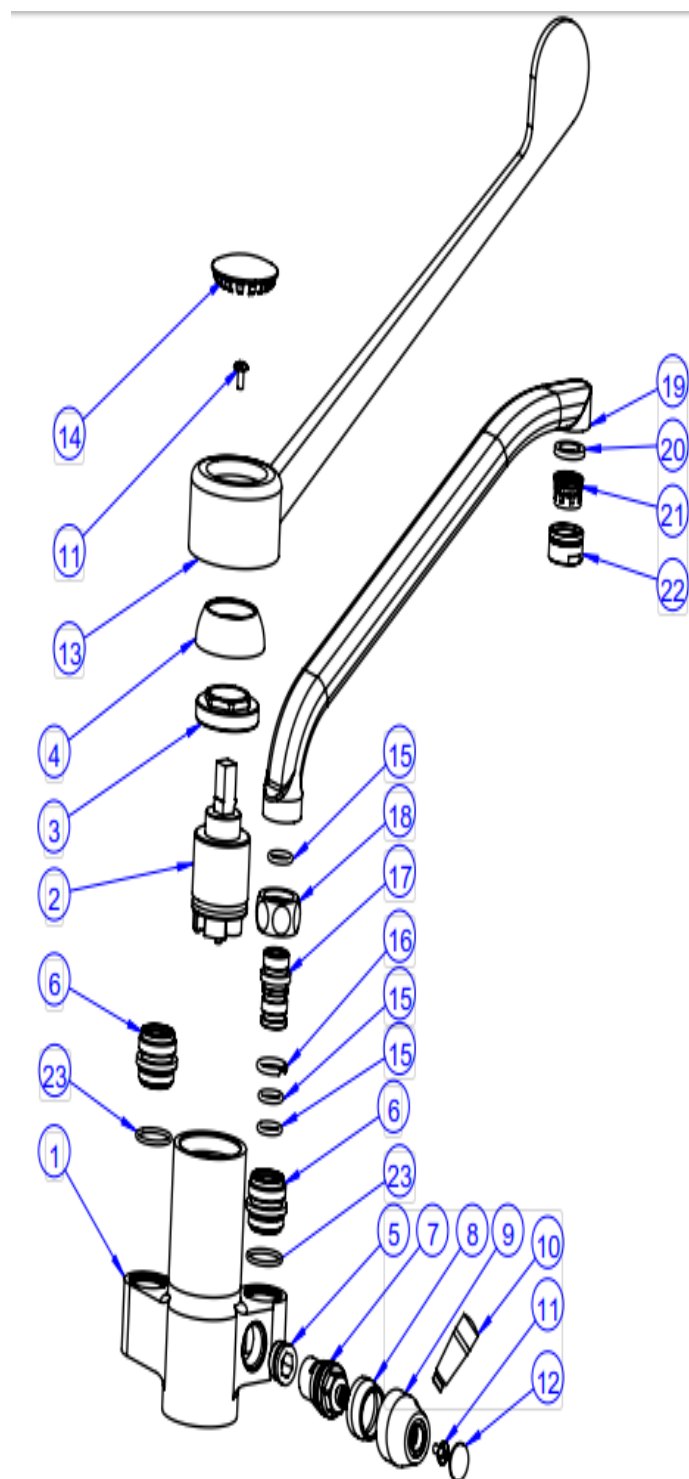

No.	Item No.	DESCRIPTION GB	DESCRIPTION FR	KIT	REFERENCE L2G
1	9920D-1.PJ13N	SS riser	Tuyau inox		BUDLDCCPM01
7	9920D-1.PJ19	SS holder	Kit support en inox	PD N° 6, 7, 16	BUDLDCCPM07
8	9920D-1.PJ20	SS bar	Kit barre en inox	PD N° 8, 16, 18	BUDLDCCPM08
10	9920D-1.PJ23	Washer	Rondelle		BUDLDCCPM10
11	3058.CP01-001	Shower sprayer	Douchette		BUDLDCCPM11
12	9920D-1.PJ24	Spring	Ressort		BUDLDCCPM12
13	9920D-1.PJ25	Wall base	Kit base murale	PD N°13, 16	BUDLDCCPM13
14	9920D-1.PJ26	Spring sleeve	Kit manchon de ressort	PD N° 14, 16	BUDLDCCPM14
15	9920D-1.PJ27 U	Flexible hose	Tuyau flexible		BUDLDCC14PM10
17	9920D-1.PJ29	Washer	Rondelle		BUDLDCCPM17
18	9920D-1.PJ30	Washer	Rondelle		BUDLDCCPM18

1	DF-703D-01	Faucet body	Corps du robinet		BUDLDCCPM20
2	DF-703D-02	Ceramic cartridge	Cartouche en céramique		BUDLDCCPM21
3	DF-703D-03	Cartridge nut	Ecrou de cartouche		BUDLDCCPM22
4	DF-703D-04	Plastic cap	Capuchon en plastique		BUDLDCCPM23
5	DF-703D-05	Connector	Connecteur		BUDLDCCPM24
6	DF-703D-06	Connector	Connecteur		BUDLDCCPM25
7	DF-703D-07	Brass cartridge	Cartouche en laiton		BUDLDCCPM26
8	DF-703D-08	Brass cap	Bouchon en laiton		BUDLDCCPM27
9	DF-703D-09	Handle body	Kit poignée	PD N° 9, 10, 11, 12	BUDLDCCPM28
13	DF-703D-13	Long handle	Kit poignée longue	PD N°13, 14	BUDLDCCPM32
15	DF-703D-15	O ring	Anneau en O		BUDLDCCPM34
16	DF-703D-16	PTFE ring	Anneau PTFE		BUDLDCCPM35
17	718D-19	Connector	Connecteur		BUDLDCCPM36
18	718D-20	Nut	Ecrou		BUDLDCCPM37
19	718D-21	Spout	Bec verseur		BUDLDCCPM38
20	718D-27	Washer	Kit aérateur	PD N° 20, 21, 22	BUDLDCCPM39
23	DF-703D-17	O ring	Joint torique		BUDLDCCPM42