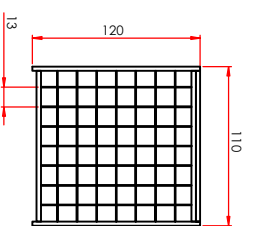

Lame 6mm sur demande

Lame 10mm incluse

Lame 13mm sur demande

Ce plan étant notre propriété exclusive ne peut être, ni reproduit ni communiqué à des tiers sans notre autorisation écrite

## COUPE-FRITES MANUEL INOX A POSER SUR TABLE GRILLE DE 10X10 MM INCLUSE

A4	DESSINE PAR : M.J	LE :	27/08/25	BET :	-----
ECHELLE : sans		MODIFIE LE :	--/--/--	PLAN :	-----
INDICE :	A	REF :	CF1321		