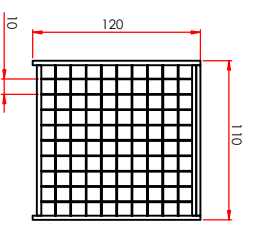

Lame 6mm sur demande

Lame 10mm incluse

Lame 13mm sur demande

Ce plan étant notre propriété exclusive ne peut être, ni reproduit ni communiqué à des tiers sans notre autorisation écrite

## COUPE-FRITES MANUEL INOX A POSER SUR TABLE GRILLE DE 10X10 MM INCLUSE

A4	DESSINE PAR : M.J	LE :	27/08/25	BET :	-----
ECHELLE : sans		MODIFIE LE :	--/--/--	PLAN :	-----
INDICE :	A	REF :	CF1321		