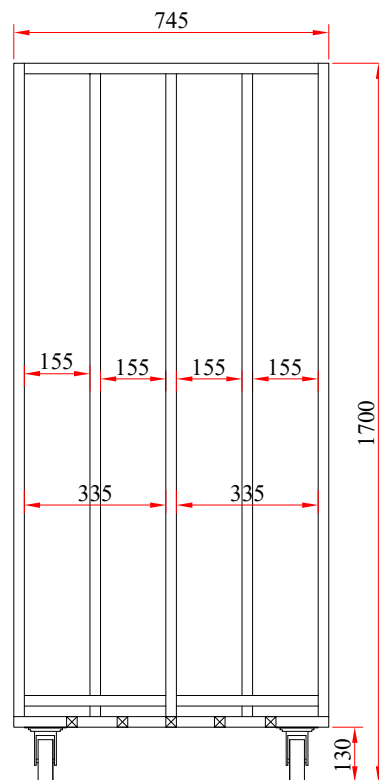

vue de face

Ce plan étant notre propriété exclusive ne peut être, ni reproduit ni communiqué à des tiers sans notre autorisation écrite