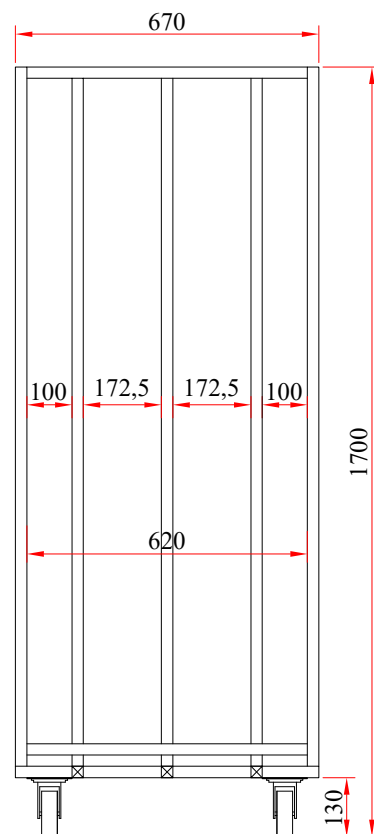

vue de côté

vue de face

Ce plan étant notre propriété exclusive ne peut être, ni reproduit ni communiqué à des tiers sans notre autorisation écrite

CHARIOT PORTE GRILLES 600X400 670X430X1700MM

| | | | |
|----------------|-------------------|-----------------------|------------------|
| A4 | DESSINE PAR : M.J | LE : 04/08/25 | BET : TCO00487-3 |
| ECHELLE : sans | | MODIFIE LE : --/--/-- | PLAN : ----- |
| | | INDICE : A | REF : CRG6040 |