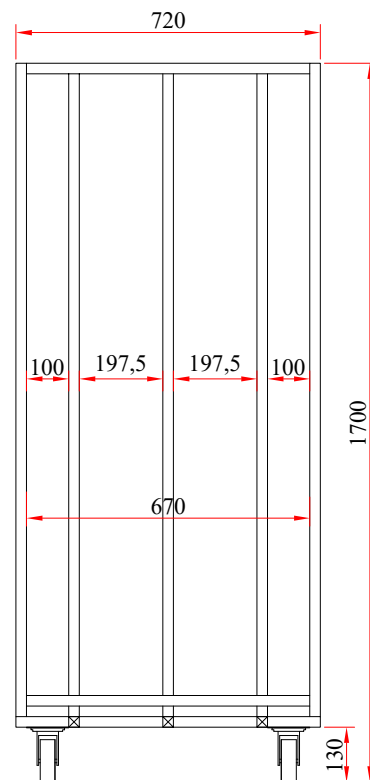

vue de côté

vue de face

Ce plan étant notre propriété exclusive ne peut être, ni reproduit ni communiqué à des tiers sans notre autorisation écrite

CHARIOT PORTE GRILLES GN2/1 720X560X1700MM

A4	DESSINE PAR : M.J	LE : 01/07/25	BET : TCO00487-2
ECHELLE : sans		MODIFIE LE : 04/07/25	PLAN : -----
		INDICE : A	REF : CRGGN2_1