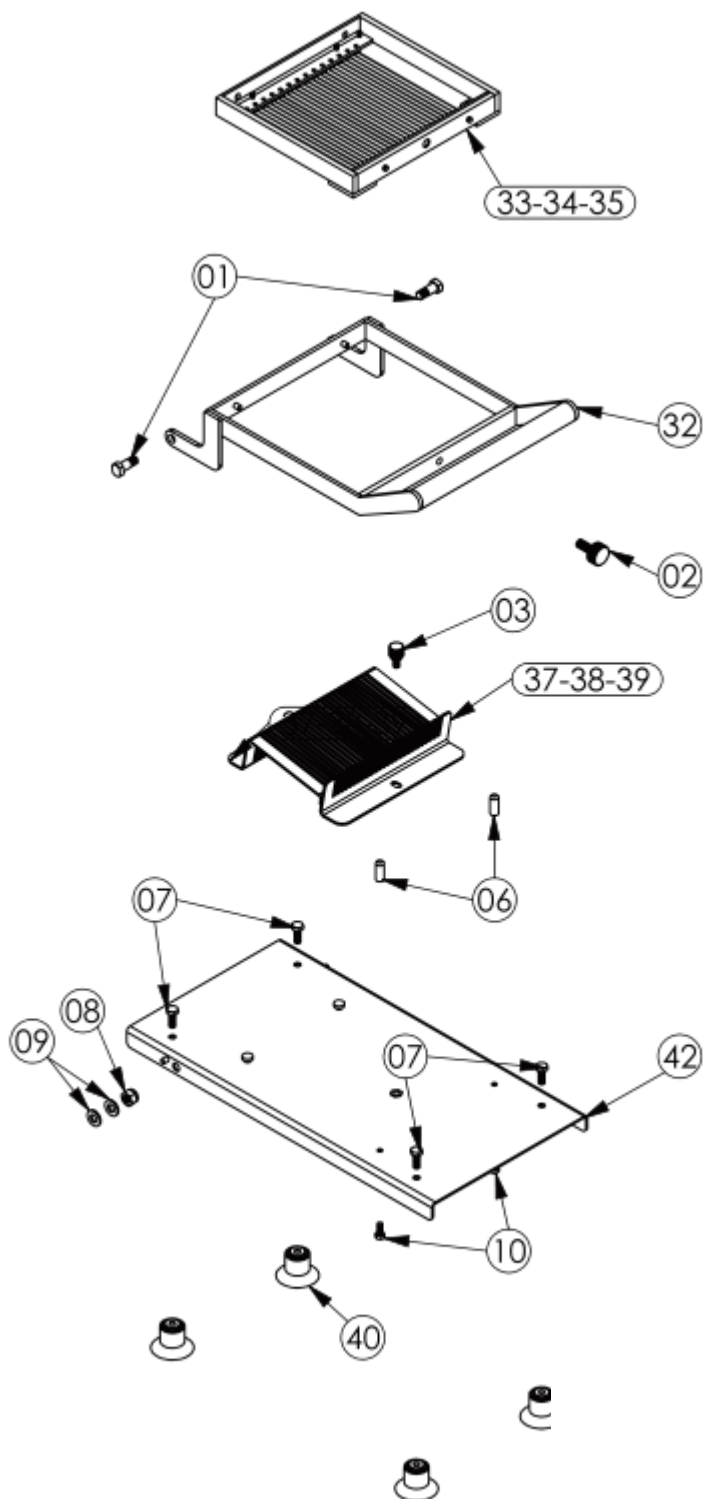

6. Vue éclatée et pièces détachées

N°	Référence	Nom de la pièce (FR)
1	70895	Axe de charnière MKD M8
2	77171	Boulon moleté M8
3	70673	Boulon moleté M6x16
6	70896	Butée PD
7	60005	Boulon AA M6x16 (inox)
8	60174	Écrou freiné M8 (inox)
9	60334	Rondelle M8 (plastique)
10	60335	Boulon AA M5x12 (inox)
32	76464	Cadre de bloc poussoir PD (assemblé)
33	76466	Cartouche de fil PD (5 mm) (assemblée)
34	76468	Cartouche de fil PD (7 mm) (assemblée)
35	76470	Cartouche de fil PD (10 mm) (assemblée)
37	76465	Plateforme de coupe PD (5 mm) (assemblée)
38	76467	Plateforme de coupe PD (7 mm) (assemblée)
39	76469	Plateforme de coupe PD (10 mm) (assemblée)
42	76463	Base PD (assemblée)
40	76552	Pied ventouse court (assemblé)