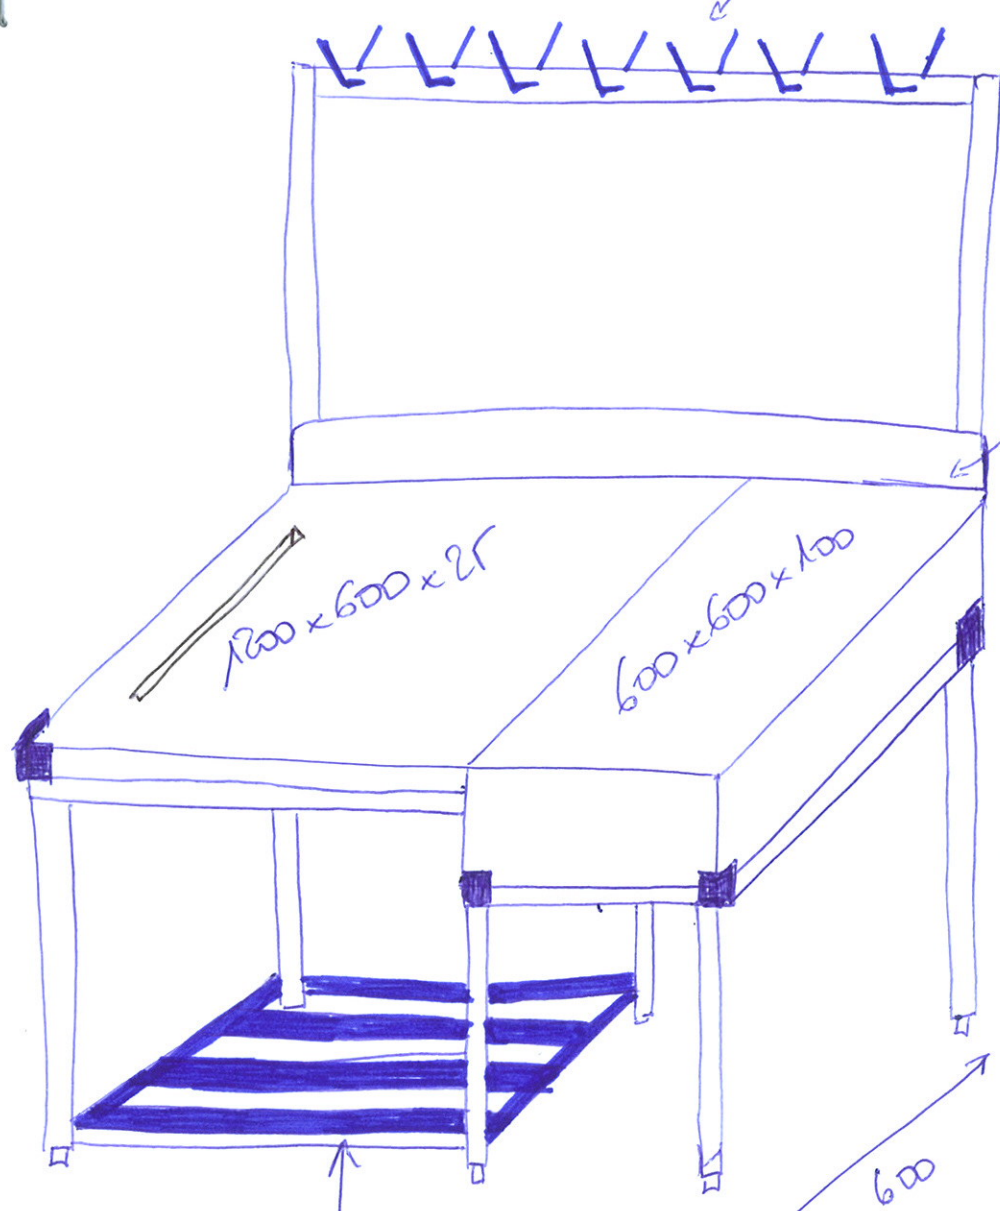

Base à dents
double face

1800

dossier
doublé
100 x 20

1200

600

600

étagère tubulaire
1200 x 600

SPE-F-CA186-BPD-ETTU