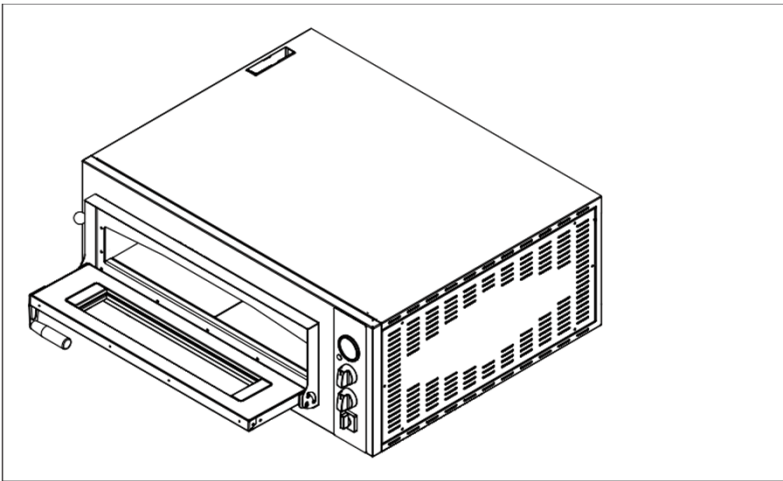

Fours électriques à pizzas - SAV

Electric pizza oven - spare parts •Elektrischer Ofen für Pizza - Ersatzteile •Fours électriques à pizzas - pièces détachées

P010000 P010001 P010002 P010003

	DESCRIPTION	CODE	QUANTITE			
	Description, Beschreibung	Code, Kode	Quantity, Anzahl			
1	Termometro analogico Analog thermometer, Analogen Thermometer, Thermomètre analogique	RP7030000	1	1	1	1
2	Manopola termostato Thermostat knob, Bouton du thermostat	RP8000000	2	2	2	2
3	Interruttore generale Main switch, Hauptschalter, Interrupteur général	RP7000000	1	1	1	1
4	Spia luminosa verde Green indicator light, Grüne Signalleuchte, Voyant vert	RP7040000	2	2	2	2
5	Pannello comandi con maschera adesiva Control panel - single chamber, Bedienblende - ein Backkammer, Panneau de commande - 1 chambre unique	RP8040000	1	1	1	1
6	Termostato cielo Ceiling Thermostat, Gewölbedecke Thermostat, Thermostat de voûte	RP7030001	1	-	-	-
		RP7030002	-	1	1	1
6A	Termostato platea Bedplate Thermostat, Thermostat de sole	RP7030001	1	-	-	-
		RP7030002	-	1	1	1
7	Manopola regolazione fumi Knob for fume control, Knopf Rauchauslass, Bouton pour régulation de la fumée	RP8000001	1	1	1	1
8	Porta completa Complete door, Komplette Tür, Porte complète	RP8010000	1	1	-	-
		RP8010001	-	-	1	1
9	Kit maniglia porta Door handle kit, Türgriff, Ensemble poignée de porte	RP8010002	1	1	1	1
10	Guarnizione vetro porta Gasket for door glass, Dichtung für Glas der Tür, Joint pour vitre de porte	RP8010003	1	1	1	1
11	Vetro frontale Front glass, Glasfront, Vitre frontale	RP8010004	1	1	1	1
12	Kit pietra refrattaria Pizza stone kit (2pcs), Pizzastein kit (2St), Kit de pierres réfractaires (2pcs)	RP8090000	1	-	2	-
		RP8090001	-	1	-	2
	Kit resistenza Heating element kit, Widerstand, Ensemble De résistances	RP7020000	2	-	-	-
		RP7020001	-	6	-	-
13	Kit resistenza inferiore Lower heating element kit, Untere Widerstand, Ensemble de résistances inférieures	RP7020002	-	-	6	8
		Kit resistenza superiore Upper heating element kit, Obere Widerstand, Ensemble de résistances supérieures	RP7020003	-	-	6
14	Kit portalampada con lampada Lamp holder with its lamp, Lampenfassung mit Lampe, Support de lampe avec lampe	RP7040001	1	1	1	1