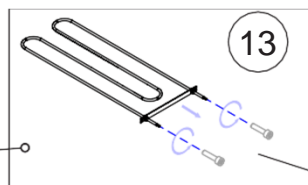

Fours électriques à pizzas - SAV

Electric pizza oven - spare parts •Elektrischer Ofen für Pizza - Ersatzteile •Fours électriques à pizzas - pièces détachées

P010000 P010001 P010002 P010003

	DESCRIPTION	CODE	QUANTITE			
	Description, Beschreibung	Code, Kode	Quantity, Anzahl			
1	Termometro analogico Analog thermometer, Analogen Thermometer, Thermomètre analogique	RP7030000	1	1	1	1
2	Manopola termostato Thermostat knob, Bouton du thermostat	RP8000000	2	2	2	2
3	Interruttore generale Main switch, Hauptschalter, Interrupteur général	RP7000000	1	1	1	1
4	Spia luminosa verde Green indicator light, Grüne Signalleuchte, Voyant vert	RP7040000	2	2	2	2
5	Pannello comandi con maschera adesiva Control panel - single chamber, Bedienblende - ein Backkammer, Panneau de commande - 1 chambre unique	RP8040000	1	1	1	1
6	Termostato cielo Ceiling Thermostat, Gewölbedecke Thermostat, Thermostat de voûte	RP7030001	1	-	-	-
		RP7030002	-	1	1	1
6A	Termostato platea Bedplate Thermostat, Thermostat de sole	RP7030001	1	-	-	-
		RP7030002	-	1	1	1
7	Manopola regolazione fumi Knob for fume control, Knopf Rauchauslass, Bouton pour régulation de la fumée	RP8000001	1	1	1	1
8	Porta completa Complete door, Komplette Tür, Porte complète	RP8010000	1	1	-	-
		RP8010001	-	-	1	1
9	Kit maniglia porta Door handle kit, Türgriff, Ensemble poignée de porte	RP8010002	1	1	1	1
10	Guarnizione vetro porta Gasket for door glass, Dichtung für Glas der Tür, Joint pour vitre de porte	RP8010003	1	1	1	1
11	Vetro frontale Front glass, Glasfront, Vitre frontale	RP8010004	1	1	1	1
12	Kit pietra refrattaria Pizza stone kit (2pcs), Pizzastein kit (2St), Kit de pierres réfractaires (2pcs)	RP8090000	1	-	2	-
		RP8090001	-	1	-	2
	Kit resistenza Heating element kit, Widerstand, Ensemble De résistances	RP7020000	2	-	-	-
		RP7020001	-	6	-	-
13	Kit resistenza inferiore Lower heating element kit, Untere Widerstand, Ensemble de résistances inférieures	RP7020002	-	-	6	8
		Kit resistenza superiore Upper heating element kit, Obere Widerstand, Ensemble de résistances supérieures	RP7020003	-	-	6
14	Kit portalampada con lampada Lamp holder with its lamp, Lampenfassung mit Lampe, Support de lampe avec lampe	RP7040001	1	1	1	1