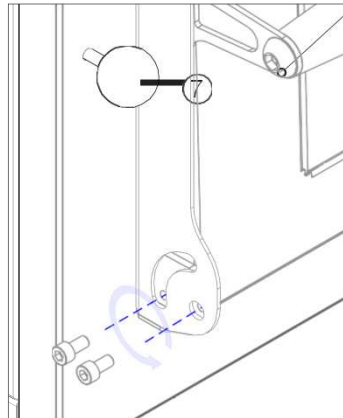

Four électrique pour pizzas - SAV

Electric pizza oven - spare parts •Elektrischer Ofen für Pizza - Ersatzteile •Four électrique à pizzas - pièces détachées