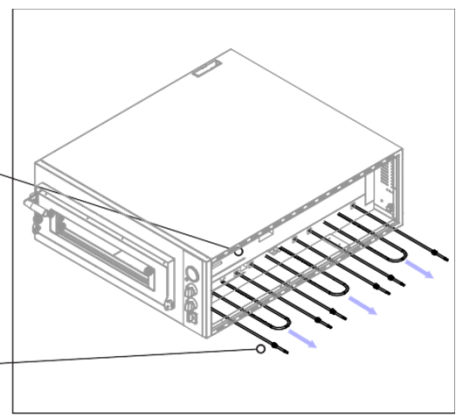

Fours électriques à pizzas - SAV

Electric pizza oven - spare parts •Elektrischer Ofen für Pizza - Ersatzteile •Fours électriques à pizzas - pièces détachées

P010000 P010001 P010002 P010003

	DESCRIPTION	CODE	QUANTITE			
	Description, Beschreibung	Code, Kode	Quantity, Anzahl			
1	Termometro analogico Analog thermometer, Analogen Thermometer, Thermomètre analogique	RP7030000	1	1	1	1
2	Manopola termostato Thermostat knob, Bouton du thermostat	RP8000000	2	2	2	2
3	Interruttore generale Main switch, Hauptschalter, Interrupteur général	RP7000000	1	1	1	1
4	Spia luminosa verde Green indicator light, Grüne Signalleuchte, Voyant vert	RP7040000	2	2	2	2
5	Pannello comandi con maschera adesiva Control panel - single chamber, Bedienblende - ein Backkammer, Panneau de commande - 1 chambre unique	RP8040000	1	1	1	1
6	Termostato cielo Ceiling Thermostat, Gewölbedecke Thermostat, Thermostat de voûte	RP7030001	1	-	-	-
		RP7030002	-	1	1	1
6A	Termostato platea Bedplate Thermostat, Thermostat de sole	RP7030001	1	-	-	-
		RP7030002	-	1	1	1
7	Manopola regolazione fumi Knob for fume control, Knopf Rauchauslass, Bouton pour régulation de la fumée	RP8000001	1	1	1	1
8	Porta completa Complete door, Komplette Tür, Porte complète	RP8010000	1	1	-	-
		RP8010001	-	-	1	1
9	Kit maniglia porta Door handle kit, Türgriff, Ensemble poignée de porte	RP8010002	1	1	1	1
10	Guarnizione vetro porta Gasket for door glass, Dichtung für Glas der Tür, Joint pour vitre de porte	RP8010003	1	1	1	1
11	Vetro frontale Front glass, Glasfront, Vitre frontale	RP8010004	1	1	1	1
12	Kit pietra refrattaria Pizza stone kit (2pcs), Pizzastein kit (2St), Kit de pierres réfractaires (2pcs)	RP8090000	1	-	2	-
		RP8090001	-	1	-	2
	Kit resistenza Heating element kit, Widerstand, Ensemble De résistances	RP7020000	2	-	-	-
		RP7020001	-	6	-	-
13	Kit resistenza inferiore Lower heating element kit, Untere Widerstand, Ensemble de résistances inférieures	RP7020002	-	-	6	8
		Kit resistenza superiore Upper heating element kit, Obere Widerstand, Ensemble de résistances supérieures	RP7020003	-	-	6
14	Kit portalampada con lampada Lamp holder with its lamp, Lampenfassung mit Lampe, Support de lampe avec lampe	RP7040001	1	1	1	1