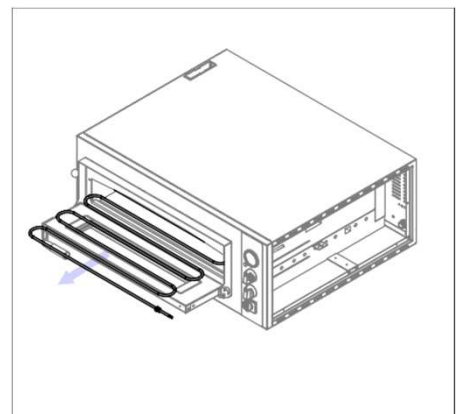

Fours électriques à pizzas - SAV

Electric pizza oven - spare parts •Elektrischer Ofen für Pizza - Ersatzteile •Fours électriques à pizzas - pièces détachées

P010000 P010001 P010002 P010003

	DESCRIPTION	CODE	QUANTITE			
	Description, Beschreibung	Code, Kode	Quantity, Anzahl			
1	Termometro analogico Analog thermometer, Analogen Thermometer, Thermomètre analogique	RP7030000	1	1	1	1
2	Manopola termostato Thermostat knob, Bouton du thermostat	RP8000000	2	2	2	2
3	Interruttore generale Main switch, Hauptschalter, Interrupteur général	RP7000000	1	1	1	1
4	Spia luminosa verde Green indicator light, Grüne Signalleuchte, Voyant vert	RP7040000	2	2	2	2
5	Pannello comandi con maschera adesiva Control panel - single chamber, Bedienblende - ein Backkammer, Panneau de commande - 1 chambre unique	RP8040000	1	1	1	1
6	Termostato cielo Ceiling Thermostat, Gewölbedecke Thermostat, Thermostat de voûte	RP7030001	1	-	-	-
		RP7030002	-	1	1	1
6A	Termostato platea Bedplate Thermostat, Thermostat de sole	RP7030001	1	-	-	-
		RP7030002	-	1	1	1
7	Manopola regolazione fumi Knob for fume control, Knopf Rauchauslass, Bouton pour régulation de la fumée	RP8000001	1	1	1	1
8	Porta completa Complete door, Komplette Tür, Porte complète	RP8010000	1	1	-	-
		RP8010001	-	-	1	1
9	Kit maniglia porta Door handle kit, Türgriff, Ensemble poignée de porte	RP8010002	1	1	1	1
10	Guarnizione vetro porta Gasket for door glass, Dichtung für Glas der Tür, Joint pour vitre de porte	RP8010003	1	1	1	1
11	Vetro frontale Front glass, Glasfront, Vitre frontale	RP8010004	1	1	1	1
12	Kit pietra refrattaria Pizza stone kit (2pcs), Pizzastein kit (2St), Kit de pierres réfractaires (2pcs)	RP8090000	1	-	2	-
		RP8090001	-	1	-	2
	Kit resistenza Heating element kit, Widerstand, Ensemble De résistances	RP7020000	2	-	-	-
		RP7020001	-	6	-	-
13	Kit resistenza inferiore Lower heating element kit, Untere Widerstand, Ensemble de résistances inférieures	RP7020002	-	-	6	8
		Kit resistenza superiore Upper heating element kit, Obere Widerstand, Ensemble de résistances supérieures	RP7020003	-	-	6
14	Kit portalampada con lampada Lamp holder with its lamp, Lampenfassung mit Lampe, Support de lampe avec lampe	RP7040001	1	1	1	1