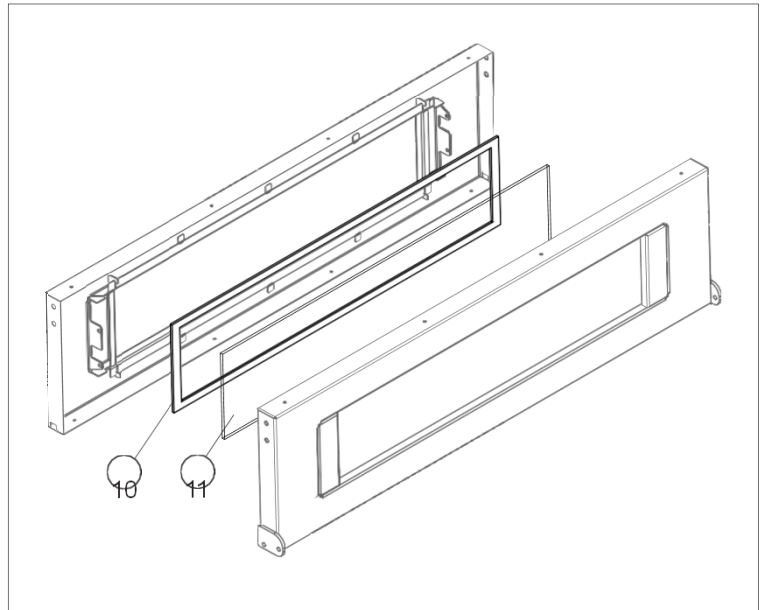

Four électrique pour pizzas - SAV

Electric pizza oven - spare parts •Elektrischer Ofen für Pizza - Ersatzteile •Four électrique à pizzas - pièces détachées