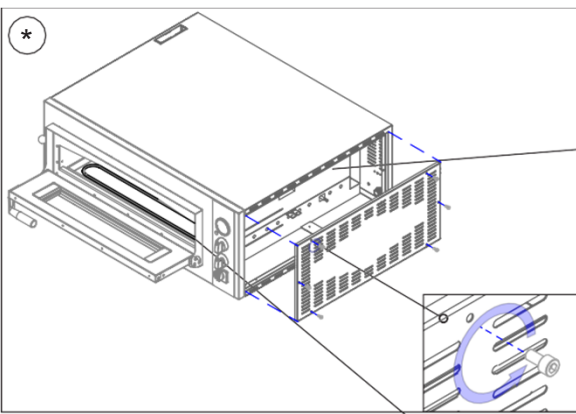

Fours électriques à pizzas - SAV

Electric pizza oven - spare parts •Elektrischer Ofen für Pizza - Ersatzteile •Fours électriques à pizzas - pièces détachées

P010000 P010001 P010002 P010003

	DESCRIPTION	CODE	QUANTITE			
	Description, Beschreibung	Code, Kode	Quantity, Anzahl			
1	Termometro analogico Analog thermometer, Analogen Thermometer, Thermomètre analogique	RP7030000	1	1	1	1
2	Manopola termostato Thermostat knob, Bouton du thermostat	RP8000000	2	2	2	2
3	Interruttore generale Main switch, Hauptschalter, Interrupteur général	RP7000000	1	1	1	1
4	Spia luminosa verde Green indicator light, Grüne Signalleuchte, Voyant vert	RP7040000	2	2	2	2
5	Pannello comandi con maschera adesiva Control panel - single chamber, Bedienblende - ein Backkammer, Panneau de commande - 1 chambre unique	RP8040000	1	1	1	1
6	Termostato cielo Ceiling Thermostat, Gewölbedecke Thermostat, Thermostat de voûte	RP7030001	1	-	-	-
		RP7030002	-	1	1	1
6A	Termostato platea Bedplate Thermostat, Thermostat de sole	RP7030001	1	-	-	-
		RP7030002	-	1	1	1
7	Manopola regolazione fumi Knob for fume control, Knopf Rauchauslass, Bouton pour régulation de la fumée	RP8000001	1	1	1	1
8	Porta completa Complete door, Komplette Tür, Porte complète	RP8010000	1	1	-	-
		RP8010001	-	-	1	1
9	Kit maniglia porta Door handle kit, Türgriff, Ensemble poignée de porte	RP8010002	1	1	1	1
10	Guarnizione vetro porta Gasket for door glass, Dichtung für Glas der Tür, Joint pour vitre de porte	RP8010003	1	1	1	1
11	Vetro frontale Front glass, Glasfront, Vitre frontale	RP8010004	1	1	1	1
12	Kit pietra refrattaria Pizza stone kit (2pcs), Pizzastein kit (2St), Kit de pierres réfractaires (2pcs)	RP8090000	1	-	2	-
		RP8090001	-	1	-	2
	Kit resistenza Heating element kit, Widerstand, Ensemble De résistances	RP7020000	2	-	-	-
		RP7020001	-	6	-	-
13	Kit resistenza inferiore Lower heating element kit, Untere Widerstand, Ensemble de résistances inférieures	RP7020002	-	-	6	8
		Kit resistenza superiore Upper heating element kit, Obere Widerstand, Ensemble de résistances supérieures	RP7020003	-	-	6
14	Kit portalampada con lampada Lamp holder with its lamp, Lampenfassung mit Lampe, Support de lampe avec lampe	RP7040001	1	1	1	1