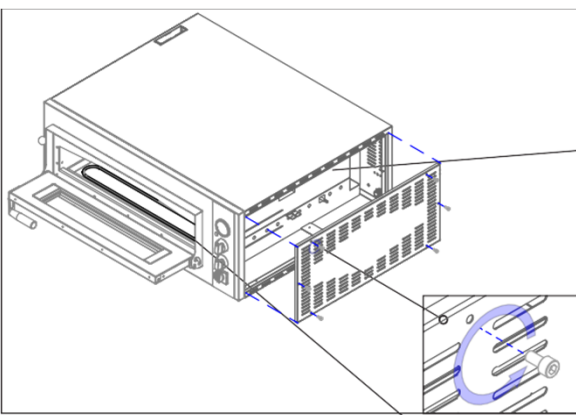

Fours électriques à pizzas - SAV

Electric pizza oven - spare parts •Elektrischer Ofen für Pizza - Ersatzteile •Fours électriques à pizzas - pièces détachées

P010000 P010001 P010002 P010003

	DESCRIPTION	CODE	QUANTITE			
	Description, Beschreibung	Code, Kode	Quantity, Anzahl			
1	Termometro analogico Analog thermometer, Analogen Thermometer, Thermomètre analogique	RP7030000	1	1	1	1
2	Manopola termostato Thermostat knob, Bouton du thermostat	RP8000000	2	2	2	2
3	Interruttore generale Main switch, Hauptschalter, Interrupteur général	RP7000000	1	1	1	1
4	Spia luminosa verde Green indicator light, Grüne Signalleuchte, Voyant vert	RP7040000	2	2	2	2
5	Pannello comandi con maschera adesiva Control panel - single chamber, Bedienblende - ein Backkammer, Panneau de commande - 1 chambre unique	RP8040000	1	1	1	1
6	Termostato cielo Ceiling Thermostat, Gewölbedecke Thermostat, Thermostat de voûte	RP7030001	1	-	-	-
		RP7030002	-	1	1	1
6A	Termostato platea Bedplate Thermostat, Thermostat de sole	RP7030001	1	-	-	-
		RP7030002	-	1	1	1
7	Manopola regolazione fumi Knob for fume control, Knopf Rauchauslass, Bouton pour régulation de la fumée	RP8000001	1	1	1	1
8	Porta completa Complete door, Komplette Tür, Porte complète	RP8010000	1	1	-	-
		RP8010001	-	-	1	1
9	Kit maniglia porta Door handle kit, Türgriff, Ensemble poignée de porte	RP8010002	1	1	1	1
10	Guarnizione vetro porta Gasket for door glass, Dichtung für Glas der Tür, Joint pour vitre de porte	RP8010003	1	1	1	1
11	Vetro frontale Front glass, Glasfront, Vitre frontale	RP8010004	1	1	1	1
12	Kit pietra refrattaria Pizza stone kit (2pcs), Pizzastein kit (2St), Kit de pierres réfractaires (2pcs)	RP8090000	1	-	2	-
		RP8090001	-	1	-	2
	Kit resistenza Heating element kit, Widerstand, Ensemble De résistances	RP7020000	2	-	-	-
		RP7020001	-	6	-	-
13	Kit resistenza inferiore Lower heating element kit, Untere Widerstand, Ensemble de résistances inférieures	RP7020002	-	-	6	8
		Kit resistenza superiore Upper heating element kit, Obere Widerstand, Ensemble de résistances supérieures	RP7020003	-	-	6
14	Kit portalampada con lampada Lamp holder with its lamp, Lampenfassung mit Lampe, Support de lampe avec lampe	RP7040001	1	1	1	1