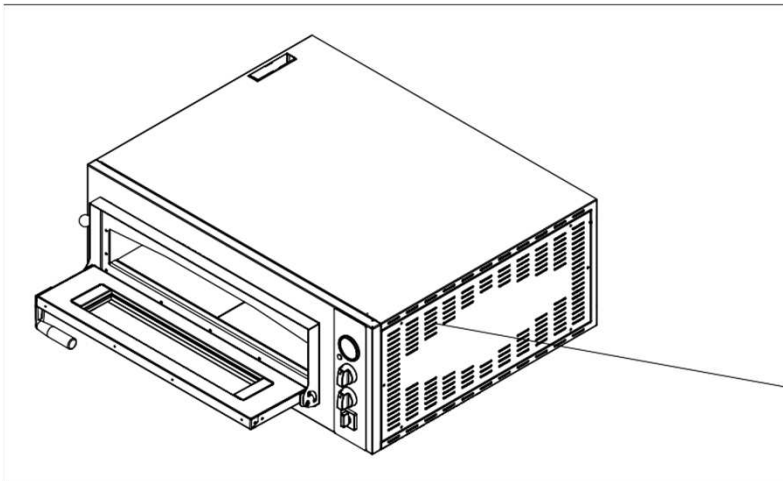

Fours électriques à pizzas - SAV

Electric pizza oven - spare parts •Elektrischer Ofen für Pizza - Ersatzteile •Fours électriques à pizzas - pièces détachées

P010000 P010001 P010002 P010003

	DESCRIPTION	CODE	QUANTITE			
	Description, Beschreibung	Code, Kode	Quantity, Anzahl			
1	Termometro analogico Analog thermometer, Analogen Thermometer, Thermomètre analogique	RP7030000	1	1	1	1
2	Manopola termostato Thermostat knob, Bouton du thermostat	RP8000000	2	2	2	2
3	Interruttore generale Main switch, Hauptschalter, Interrupteur général	RP7000000	1	1	1	1
4	Spia luminosa verde Green indicator light, Grüne Signalleuchte, Voyant vert	RP7040000	2	2	2	2
5	Pannello comandi con maschera adesiva Control panel - single chamber, Bedienblende - ein Backkammer, Panneau de commande - 1 chambre unique	RP8040000	1	1	1	1
6	Termostato cielo Ceiling Thermostat, Gewölbedecke Thermostat, Thermostat de voûte	RP7030001	1	-	-	-
		RP7030002	-	1	1	1
6A	Termostato platea Bedplate Thermostat, Thermostat de sole	RP7030001	1	-	-	-
		RP7030002	-	1	1	1
7	Manopola regolazione fumi Knob for fume control, Knopf Rauchauslass, Bouton pour régulation de la fumée	RP8000001	1	1	1	1
8	Porta completa Complete door, Komplette Tür, Porte complète	RP8010000	1	1	-	-
		RP8010001	-	-	1	1
9	Kit maniglia porta Door handle kit, Türgriff, Ensemble poignée de porte	RP8010002	1	1	1	1
10	Guarnizione vetro porta Gasket for door glass, Dichtung für Glas der Tür, Joint pour vitre de porte	RP8010003	1	1	1	1
11	Vetro frontale Front glass, Glasfront, Vitre frontale	RP8010004	1	1	1	1
12	Kit pietra refrattaria Pizza stone kit (2pcs), Pizzastein kit (2St), Kit de pierres réfractaires (2pcs)	RP8090000	1	-	2	-
		RP8090001	-	1	-	2
	Kit resistenza Heating element kit, Widerstand, Ensemble De résistances	RP7020000	2	-	-	-
		RP7020001	-	6	-	-
13	Kit resistenza inferiore Lower heating element kit, Untere Widerstand, Ensemble de résistances inférieures	RP7020002	-	-	6	8
		Kit resistenza superiore Upper heating element kit, Obere Widerstand, Ensemble de résistances supérieures	RP7020003	-	-	6
14	Kit portalampada con lampada Lamp holder with its lamp, Lampenfassung mit Lampe, Support de lampe avec lampe	RP7040001	1	1	1	1