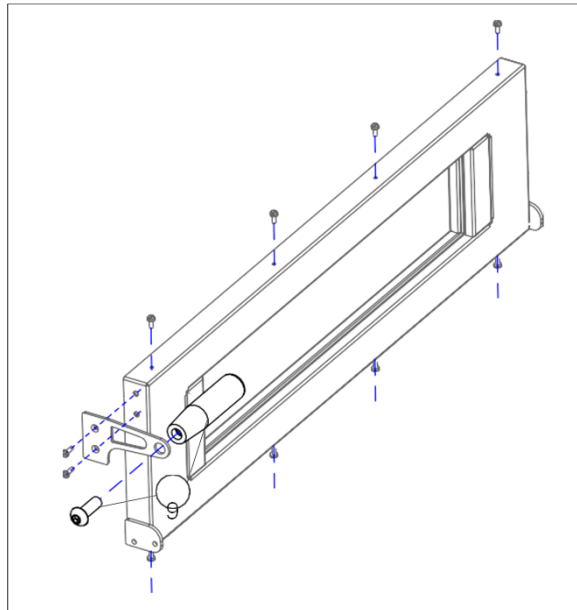

Four électrique pour pizzas - SAV

Electric pizza oven - spare parts •Elektrischer Ofen für Pizza - Ersatzteile •Four électrique à pizzas - pièces détachées