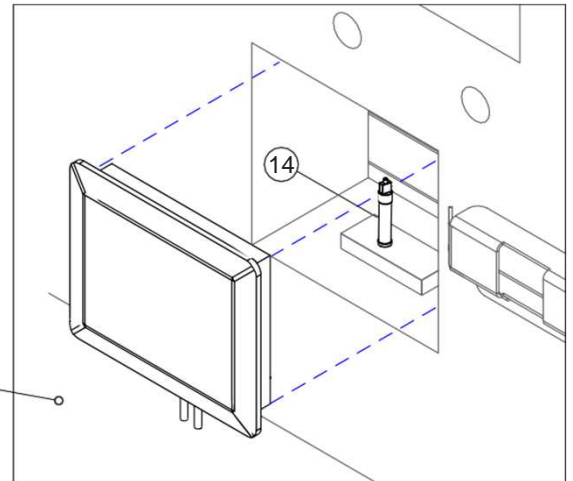

Fours électriques à pizzas - SAV

Electric pizza oven - spare parts •Elektrischer Ofen für Pizza - Ersatzteile •Fours électriques à pizzas - pièces détachées

P010000 P010001 P010002 P010003

	DESCRIPTION	CODE	QUANTITE			
	Description, Beschreibung	Code, Kode	Quantity, Anzahl			
1	Termometro analogico Analog thermometer, Analogen Thermometer, Thermomètre analogique	RP7030000	1	1	1	1
2	Manopola termostato Thermostat knob, Bouton du thermostat	RP8000000	2	2	2	2
3	Interruttore generale Main switch, Hauptschalter, Interrupteur général	RP7000000	1	1	1	1
4	Spia luminosa verde Green indicator light, Grüne Signalleuchte, Voyant vert	RP7040000	2	2	2	2
5	Pannello comandi con maschera adesiva Control panel - single chamber, Bedienblende - ein Backkammer, Panneau de commande - 1 chambre unique	RP8040000	1	1	1	1
6	Termostato cielo Ceiling Thermostat, Gewölbedecke Thermostat, Thermostat de voûte	RP7030001	1	-	-	-
		RP7030002	-	1	1	1
6A	Termostato platea Bedplate Thermostat, Thermostat de sole	RP7030001	1	-	-	-
		RP7030002	-	1	1	1
7	Manopola regolazione fumi Knob for fume control, Knopf Rauchauslass, Bouton pour régulation de la fumée	RP8000001	1	1	1	1
8	Porta completa Complete door, Komplette Tür, Porte complète	RP8010000	1	1	-	-
		RP8010001	-	-	1	1
9	Kit maniglia porta Door handle kit, Türgriff, Ensemble poignée de porte	RP8010002	1	1	1	1
10	Guarnizione vetro porta Gasket for door glass, Dichtung für Glas der Tür, Joint pour vitre de porte	RP8010003	1	1	1	1
11	Vetro frontale Front glass, Glasfront, Vitre frontale	RP8010004	1	1	1	1
12	Kit pietra refrattaria Pizza stone kit (2pcs), Pizzastein kit (2St), Kit de pierres réfractaires (2pcs)	RP8090000	1	-	2	-
		RP8090001	-	1	-	2
	Kit resistenza Heating element kit, Widerstand, Ensemble De résistances	RP7020000	2	-	-	-
		RP7020001	-	6	-	-
13	Kit resistenza inferiore Lower heating element kit, Untere Widerstand, Ensemble de résistances inférieures	RP7020002	-	-	6	8
		Kit resistenza superiore Upper heating element kit, Obere Widerstand, Ensemble de résistances supérieures	RP7020003	-	-	6
14	Kit portalampada con lampada Lamp holder with its lamp, Lampenfassung mit Lampe, Support de lampe avec lampe	RP7040001	1	1	1	1