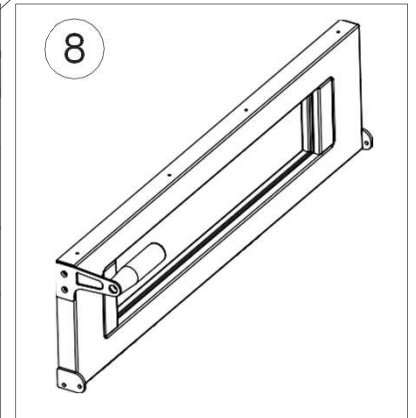

Four électrique pour pizzas - SAV

Electric pizza oven - spare parts •Elektrischer Ofen für Pizza - Ersatzteile •Four électrique à pizzas - pièces détachées