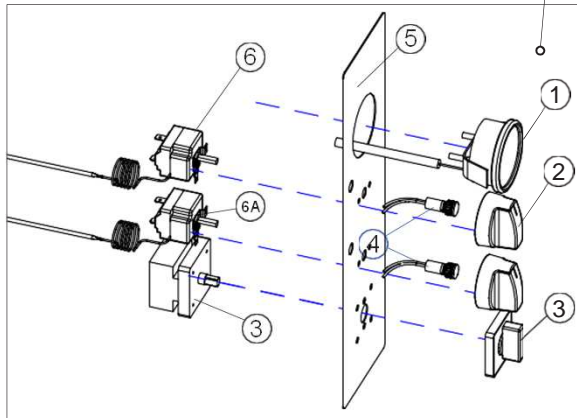

Four électrique pour pizzas - SAV

Electric pizza oven - spare parts •Elektrischer Ofen für Pizza - Ersatzteile •Four électrique à pizzas - pièces détachées