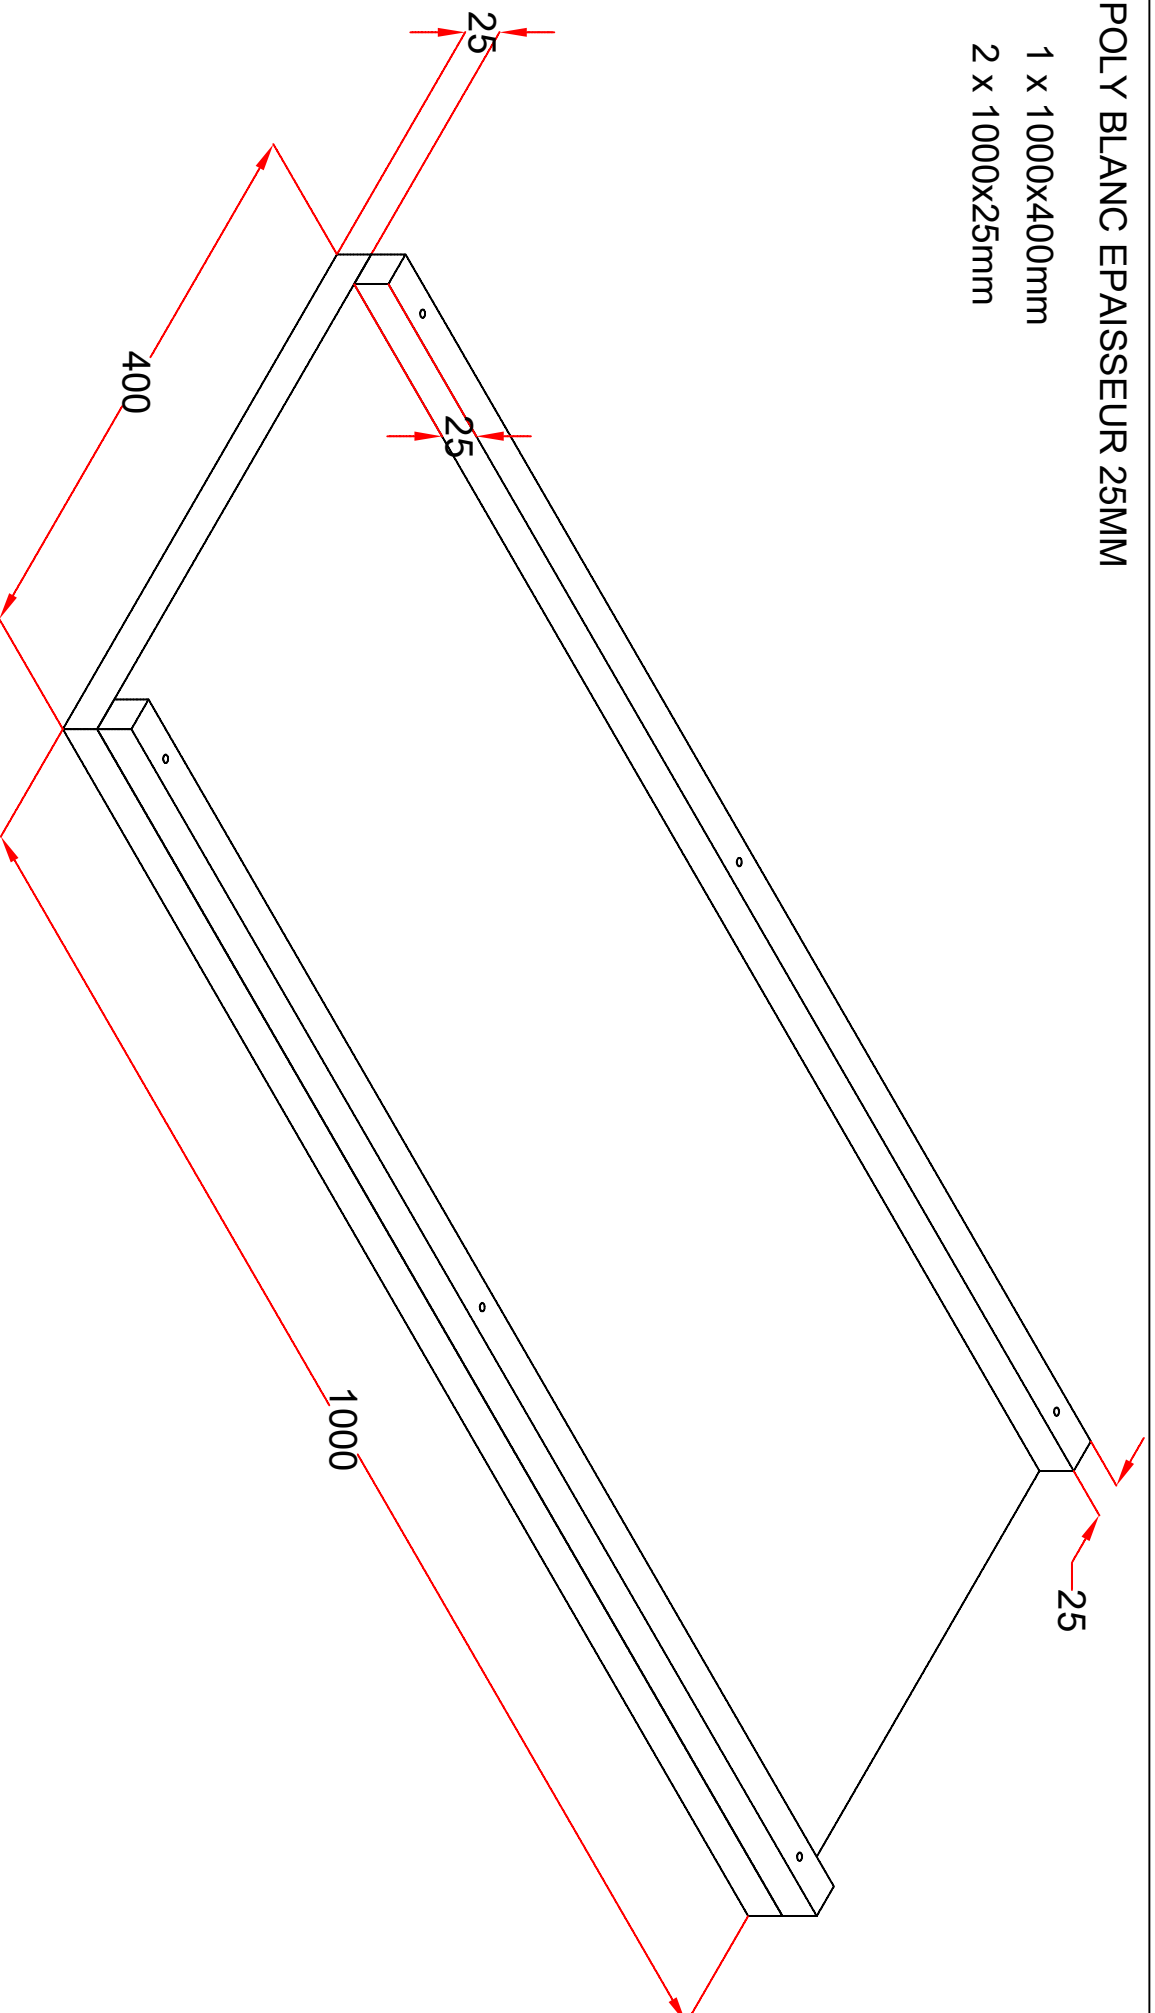

**POLY BLANC EPAISSEUR 25MM**

1 x 1000x400mm  
2 x 1000x25mm

Ce plan étant notre propriété exclusive ne peut être, ni reproduit ni communiqué à des tiers sans notre autorisation écrite

**PLAQUE POLY BLANC 1000X400X25 SUR 2 TASSEAUX LG 1000MM  
A FIXER SUR BANQUE ARRIERE TRADITIONNEL**

A4 ECHELLE : sans DESSINE PAR : M.J  
17 Av. du 24 Aout 1944 - 69960 Corbas  
Tél : 00 33 (0)4.72.23.23.98  
Fax : 00 33 (0)4.72.23.23.99  
e-mail : info@l2gfrance.fr

LE :	20/01/21	BET :	-----
MODIFIE LE :	--/--/--	PLAN :	-----
INDICE :	A	REF :	PD-B-ARRT-100X40