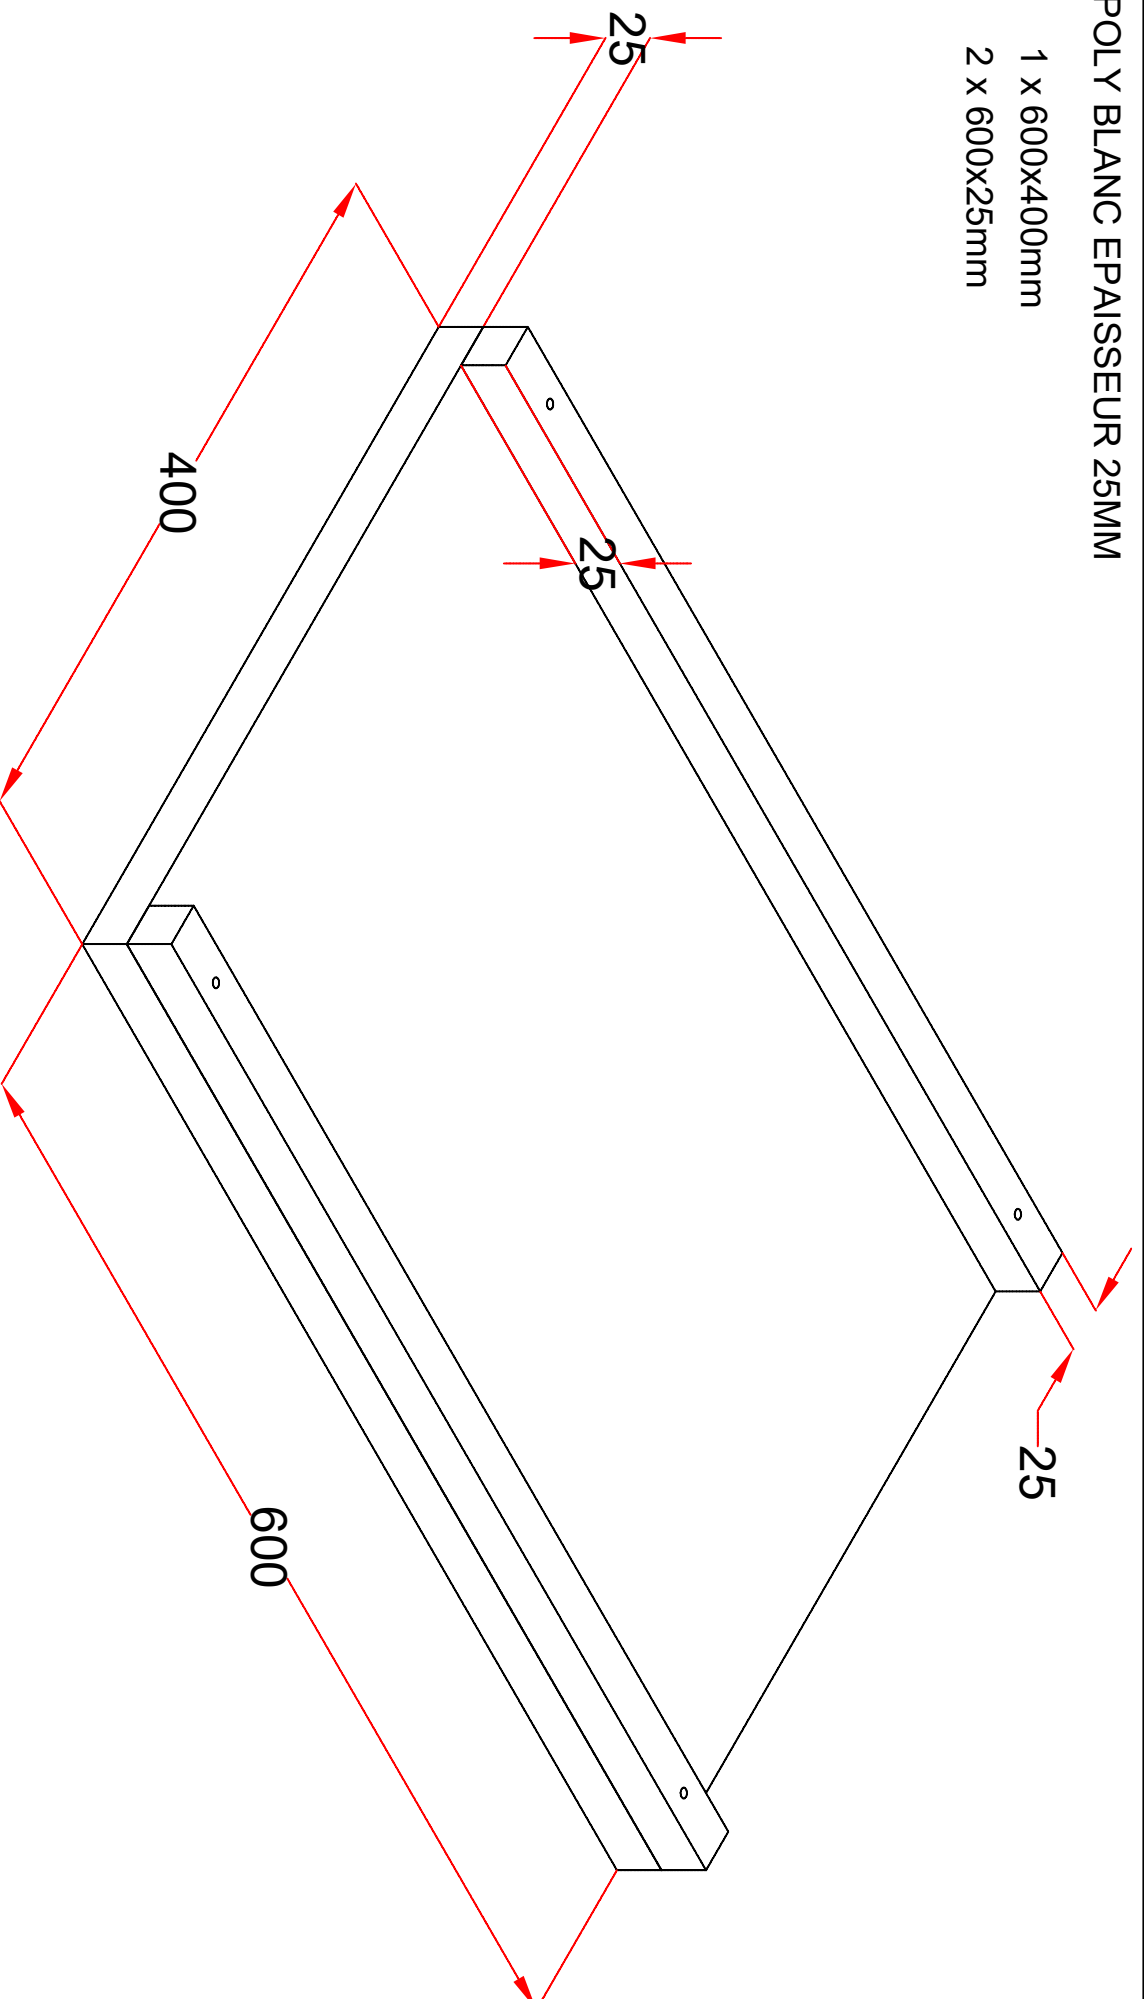

POLY BLANC EPAISSEUR 25MM

1 x 600x400mm
2 x 600x25mm

Ce plan étant notre propriété exclusive ne peut être, ni reproduit ni communiqué à des tiers sans notre autorisation écrite

PLAQUE POLY BLANC 600X400X25 SUR 2 TASSEaux LG 600MM A FIXER SUR BANQUE ARRIERE TRADITIONNEL

A4 ECHELLE : sans DESSINE PAR : M.J
17 Av. du 24 Aout 1944 - 69960 Corbas
Tél : 00 33 (0)4.72.23.23.98
Fax : 00 33 (0)4.72.23.23.99
e-mail : info@l2gfrance.fr

LE : 20/01/21 BET : -----
MODIFIE LE : --/--/-- PLAN : -----
INDICE : A REF : PD-B-ARRT-60X40