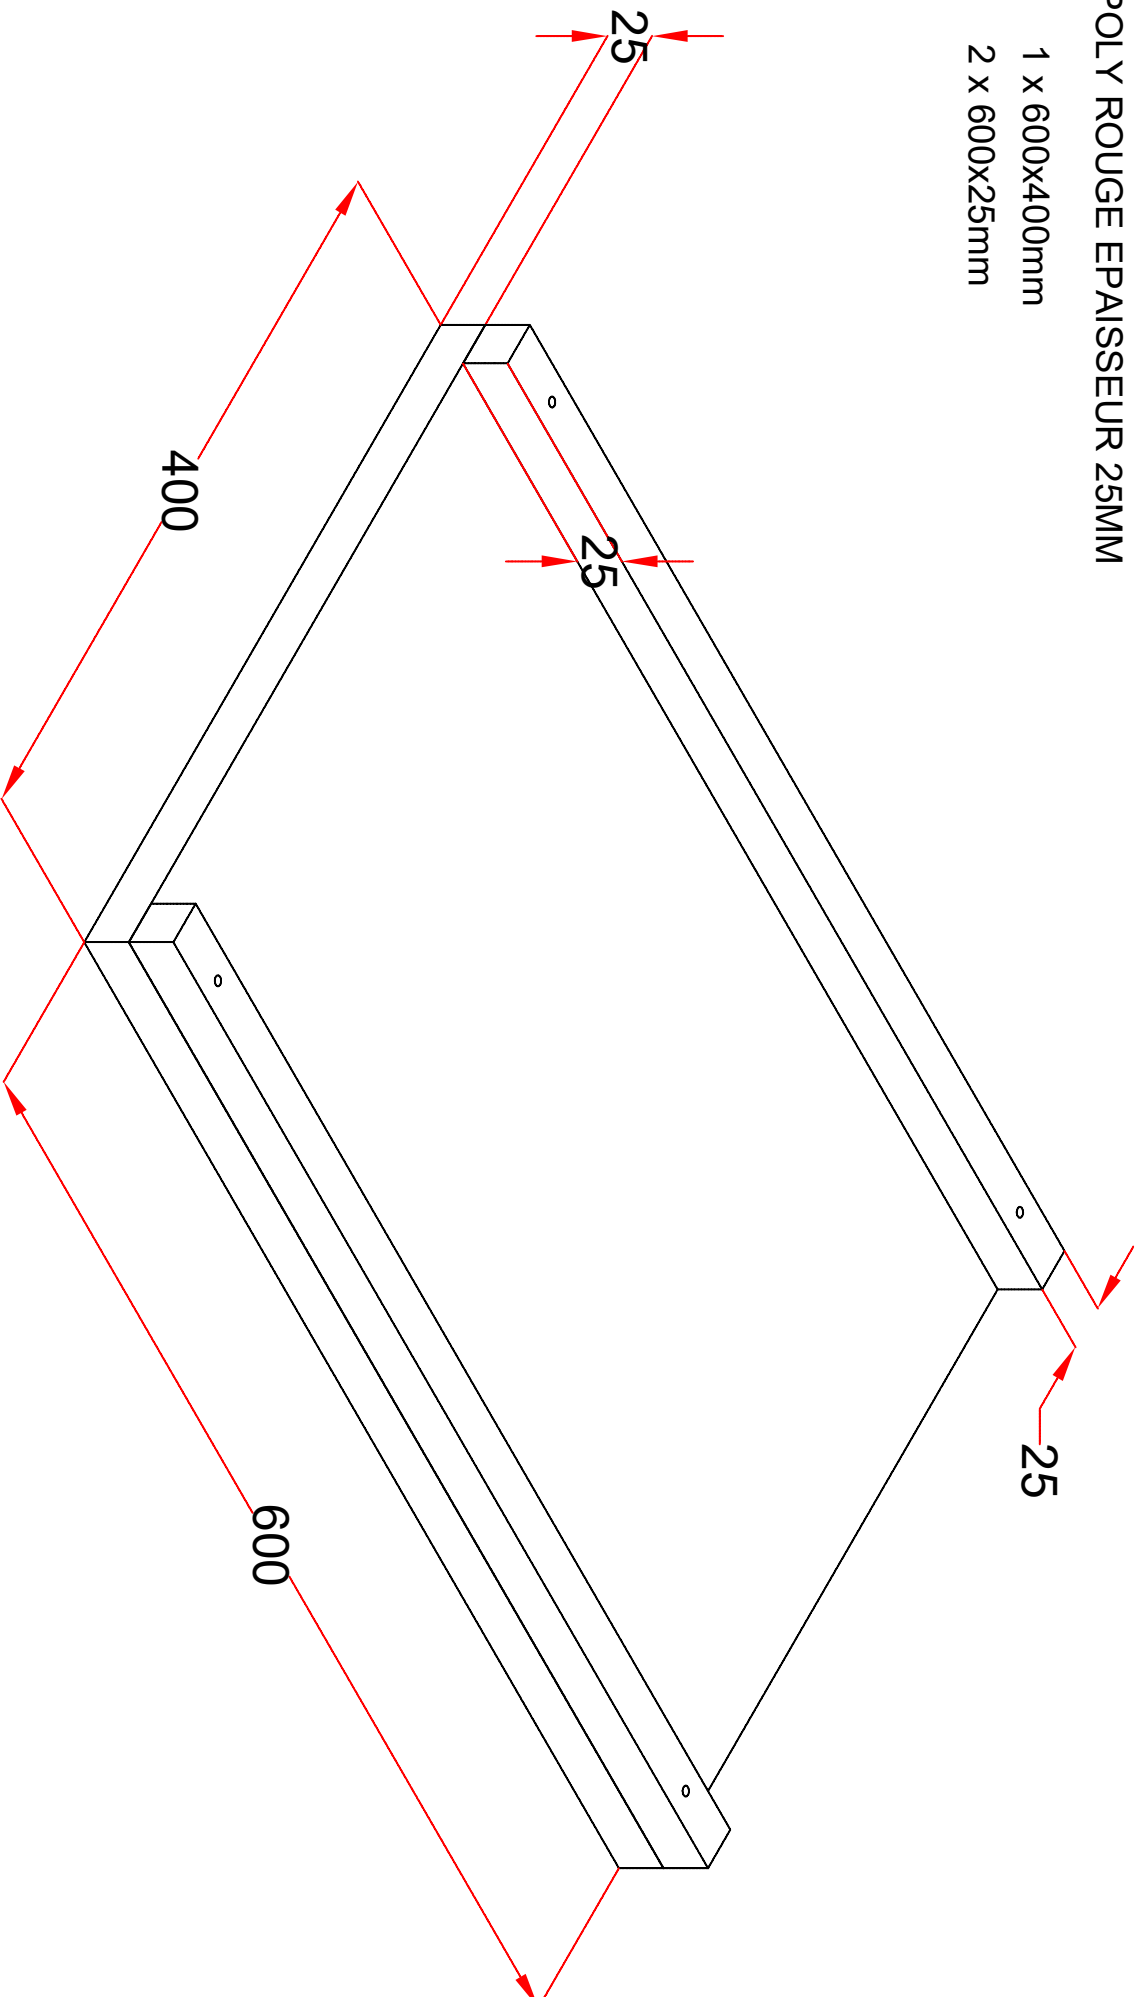

POLY ROUGE EPAISSEUR 25MM

1 x 600x400mm
2 x 600x25mm

Ce plan étant notre propriété exclusive ne peut être, ni reproduit ni communiqué à des tiers sans notre autorisation écrite

**PLAQUE POLY ROUGE 600X400X25 SUR 2 TASSEaux LG 600MM
A FIXER SUR BANQUE ARRIERE TRADITIONNEL**

A4	ECHELLE : sans	DESSINE PAR : M.J	LE :	20/04/21	BET :	-----
17 Av. du 24 Aout 1944 - 69960 Corbas Tél : 00 33 (0)4.72.23.23.98 Fax : 00 33 (0)4.72.23.23.99 e-mail : info@l2gfrance.fr			MODIFIE LE :	--/--/--	PLAN :	-----
			INDICE :	A	REF :	PD-R-ARRT-60X40