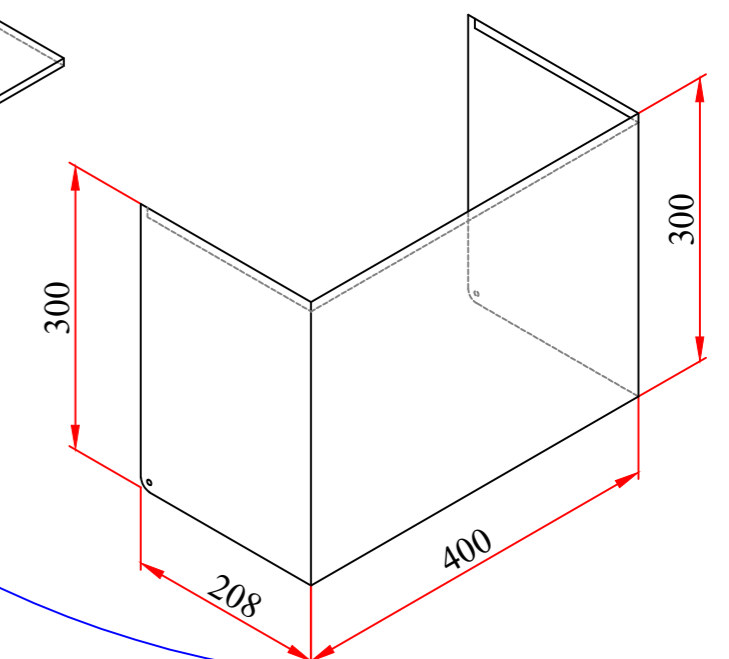

Lave-mains L2G

Supports muraux inox ferritique ép. 15/10 ème

Câble type câble de frein avec attache rapide

Aimant

Tôle arrière et dessous de la poubelle (inox 304 ép. 10/10 ème)

Vis têtes bombées avec écrous à frein

Poubelle inox 304 ép. 10/10 ème

Tôle de façade de la poubelle (inox 304 ép. 10/10 ème)

Ce plan étant notre propriété exclusive ne peut être, ni reproduit ni communiqué à des tiers sans notre autorisation écrite