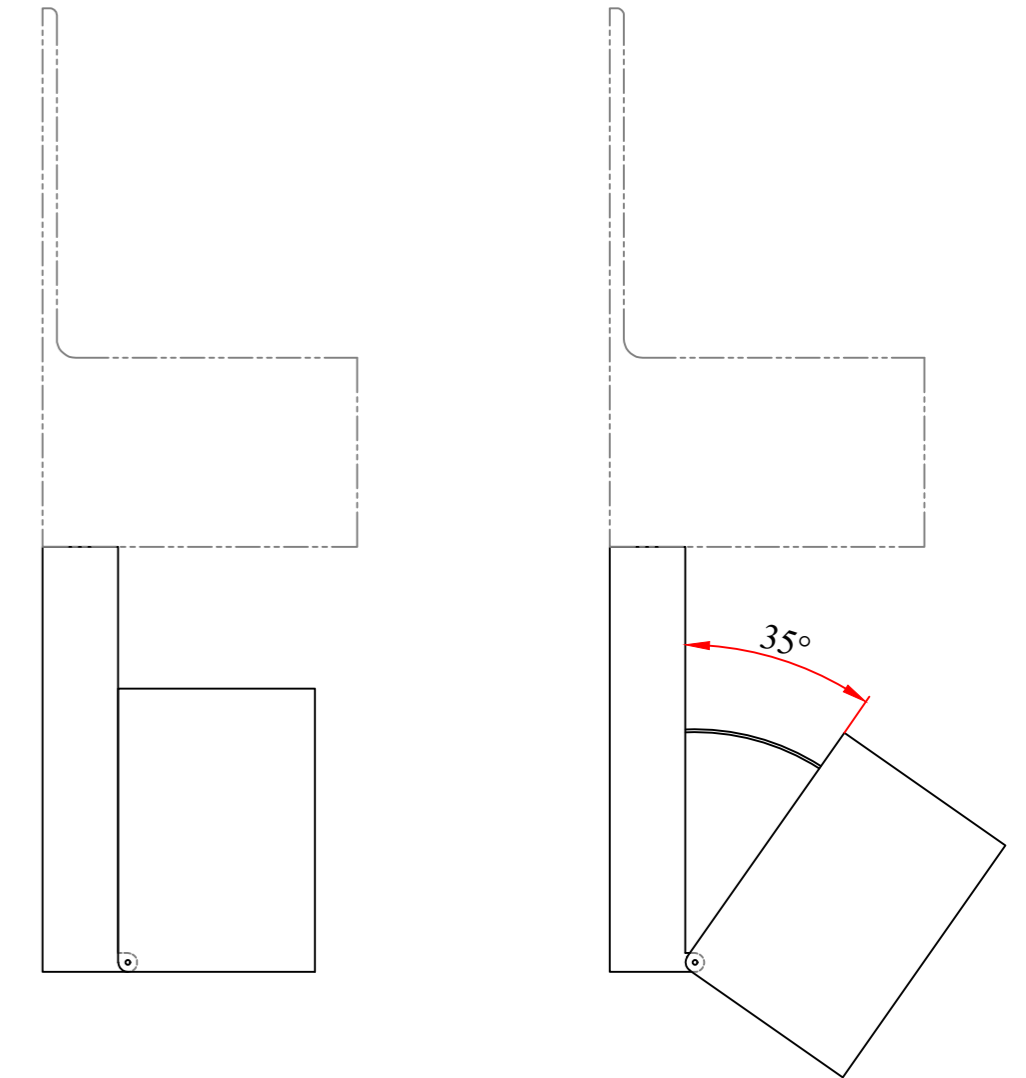

Lave-mains L2G

Supports muraux inox ferritique ép. 15/10 ème

Câble type câble de frein avec attache rapide

Aimant

Tôle arrière et dessous de la poubelle (inox 304 ép. 10/10 ème)

Vis têtes bombées avec écrous à frein

Poubelle inox 304 ép. 10/10 ème

Tôle de façade de la poubelle (inox 304 ép. 10/10 ème)

Ce plan étant notre propriété exclusive ne peut être, ni reproduit ni communiqué à des tiers sans notre autorisation écrite