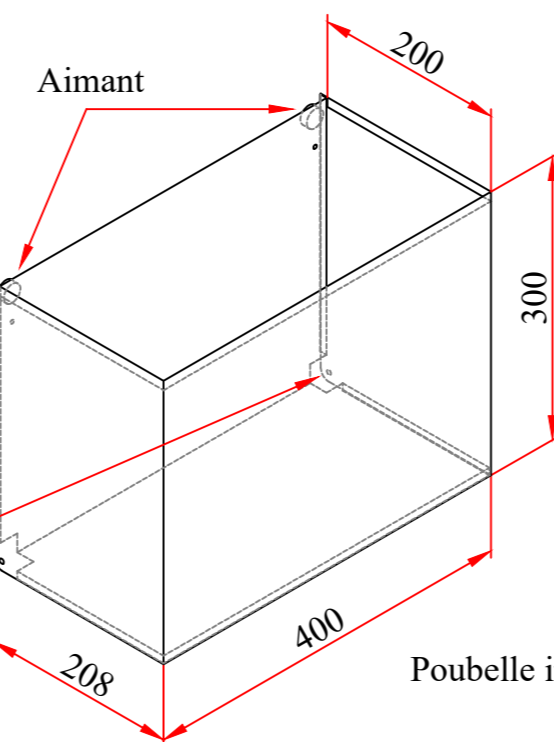

Lave-mains L2G

Supports muraux inox ferritique ép. 15/10 ème

Câble type câble de frein avec attache rapide

Aimant

Tôle arrière et dessous de la poubelle (inox 304 ép. 10/10 ème)

Vis têtes bombées avec écrous à frein

Poubelle inox 304 ép. 10/10 ème

Tôle de façade de la poubelle (inox 304 ép. 10/10 ème)

Ce plan étant notre propriété exclusive ne peut être, ni reproduit ni communiqué à des tiers sans notre autorisation écrite