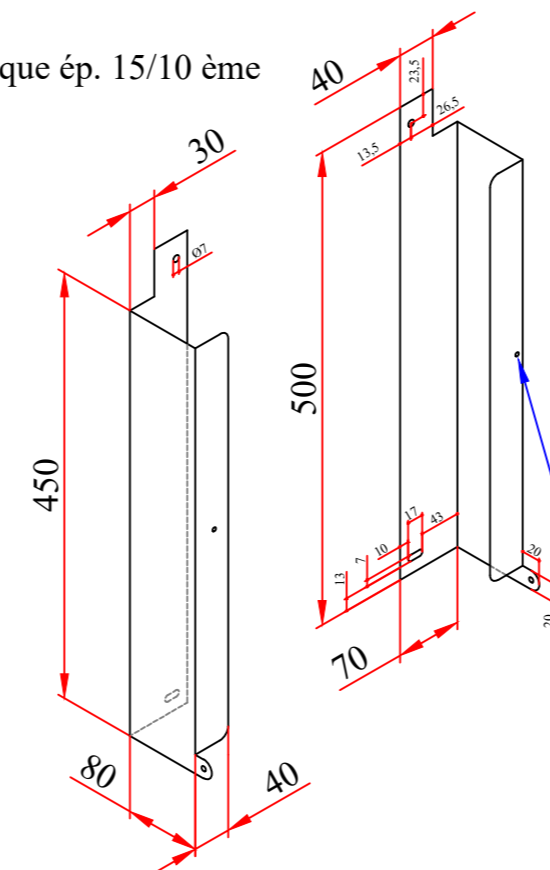

Lave-mains L2G

Supports muraux inox ferritique ép. 15/10 ème

Câble type câble de frein avec attache rapide

Aimant

Tôle arrière et dessous de la poubelle (inox 304 ép. 10/10 ème)

Vis têtes bombées avec écrous à frein

Poubelle inox 304 ép. 10/10 ème

Tôle de façade de la poubelle (inox 304 ép. 10/10 ème)

Ce plan étant notre propriété exclusive ne peut être, ni reproduit ni communiqué à des tiers sans notre autorisation écrite